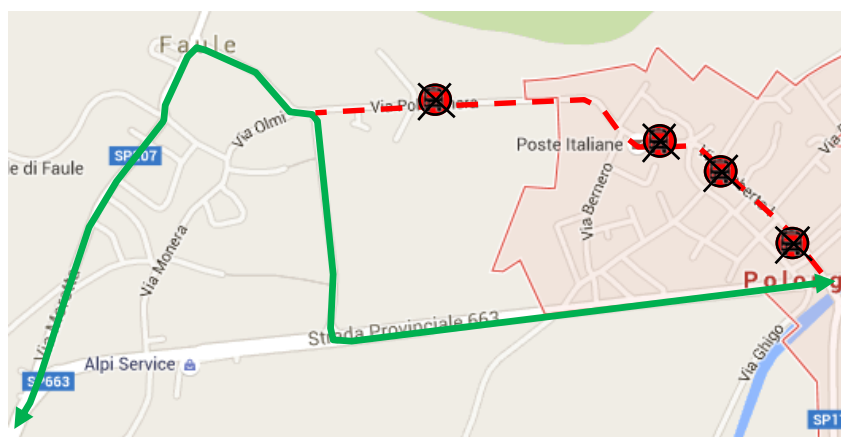

## LINEA 91T SALUZZO - TORINO

# POLONGHERA: transito sulla Circonvallazione in occasione della Fiera di Santa Caterina

A seguito della comunicazione pervenuta dal Comune di Polonghera, dove viene ordinata la chiusura di via Umberto I in occasione dell'annuale fiera di Santa Caterina, si dispone che

## Domenica 27 Novembre 2022

le corse dell'autolinea in oggetto transitino nel centro di Faule (ove previsto) e sulla Circonvallazione di Polonghera effettuando il seguente percorso:

**...VIA MORETTA - VIA SEVERINO CASANA - VIA SALUZZO - STRADA PROVINCIALE 663**

Vengono pertanto **SOPPRESSE** le fermate di:

-  **STRADA POLONGHERA**
-  **VIA UMBERTO I/FARMACIA**
-  **VIA UMBERTO I**

Sul percorso verrà effettuata la fermata

-  **POLONGHERA CIRCONVALLAZIONE**