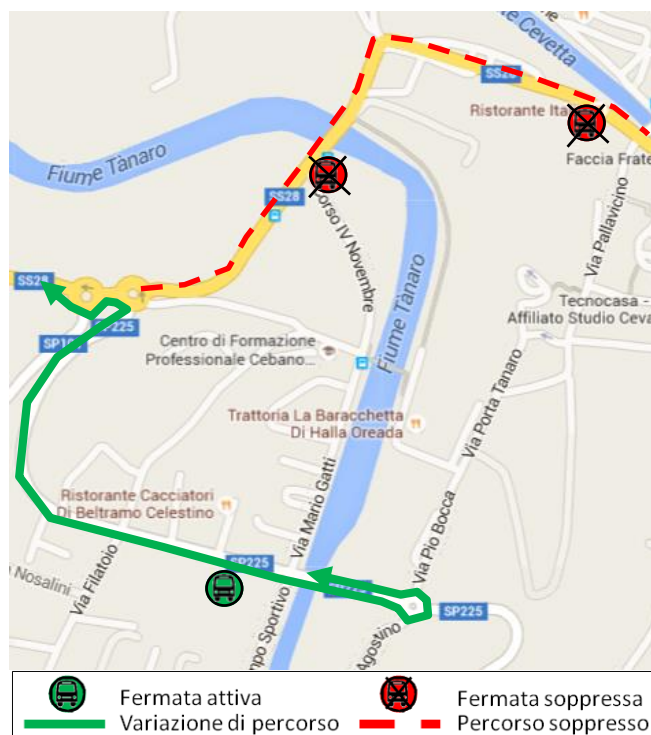

**LINEA 100/164 MONDOVÌ - SAN MICHELE - CEVA****CEVA: modifica di percorso in occasione della “Fiera di Santa Lucia”**

In occasione della “Fiera di Santa Lucia” a Ceva e la conseguente chiusura al transito di Corso Garibaldi, si dispone che

**Mercoledì 14 Dicembre 2022****dalle ore 5:00 alle ore 21:00**

le corse della linea in titolo effettuino la seguente deviazione di percorso:

**...VIA GIUSEPPE ROMITA – VIA DELLA REPUBBLICA – inversione di marcia alla prima rotonda per ritornare su VIA DELLA REPUBBLICA – VIA GIUSEPPE ROMITA, percorso regolare.**

Vengono **SOPRESSE** le fermate

**PONTE TANARO**

**CENTRO**

ed **ATTIVATA** una fermata provvisoria in **VIA DELLA REPUBBLICA** angolo Via Filatoio.