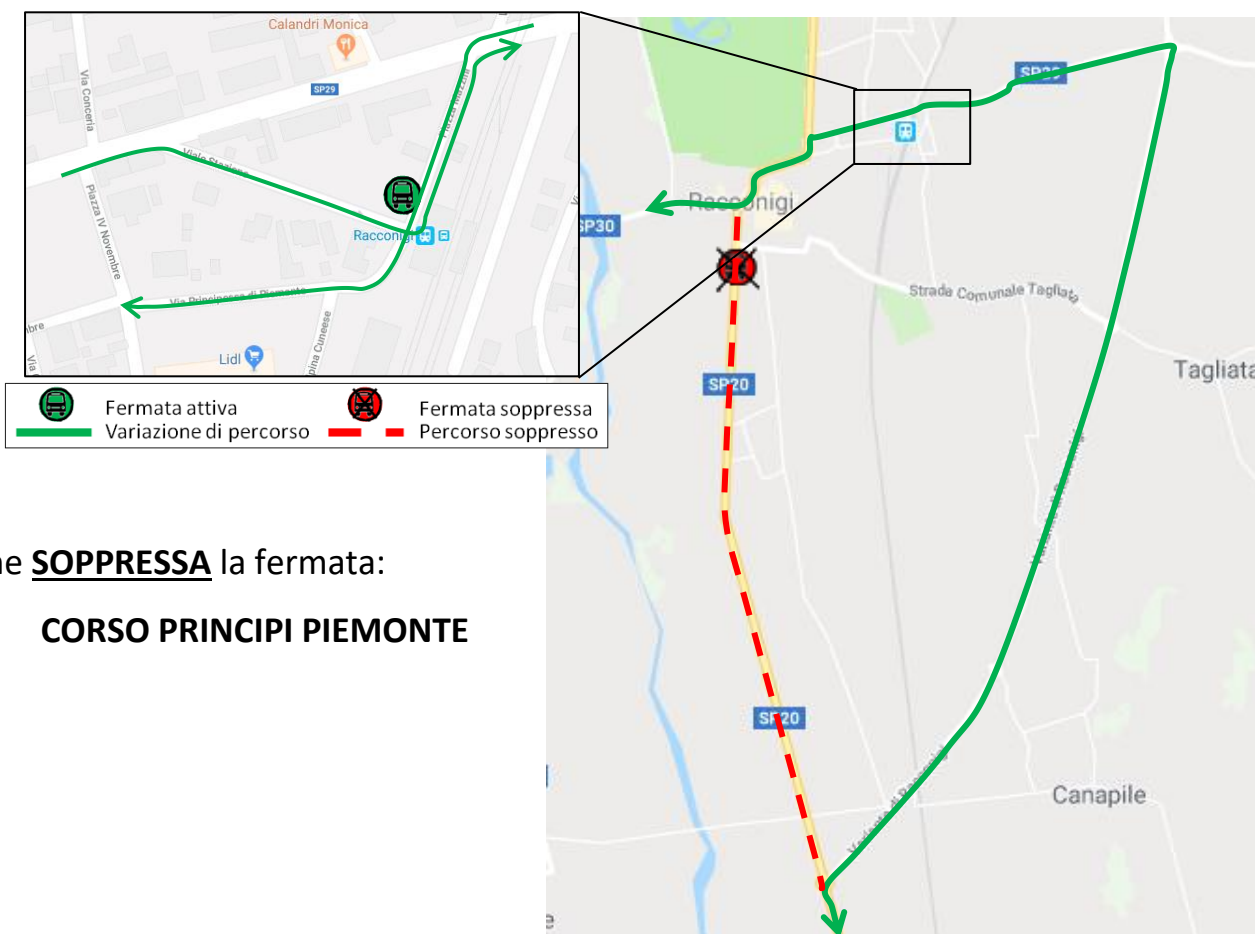

LINEA 145 VILAFRANCA - RACCONIGI

RACCONIGI: modifica percorso per "Fiera di Santa Lucia"

A seguito della "Fiera di Santa Lucia" a Racconigi con conseguente chiusura al transito di Corso Principi di Piemonte, si dispone che

GIOVEDÌ 15 DICEMBRE 2022

le corse della linea in titolo effettuino, in entrambi i sensi di marcia, la seguente deviazione di percorso:

...STRADA PROVINCIALE 20 – VARIANTE DI RACCONIGI – STRADA PROVINCIALE 29 (Via Caramagna Piemonte), PIAZZA CARLO ALBERTO, percorso regolare.

In prossimità della stazione, le corse provenienti da Piazza Carlo Alberto percorreranno Viale Stazione e Piazza Mazzini, mentre quelle dirette in Piazza Carlo Alberto percorreranno Piazza Mazzini, Via Principessa di Piemonte, Piazza IV Novembre.

Viene **SOPPRESSA** la fermata:

CORSO PRINCIPI PIEMONTE