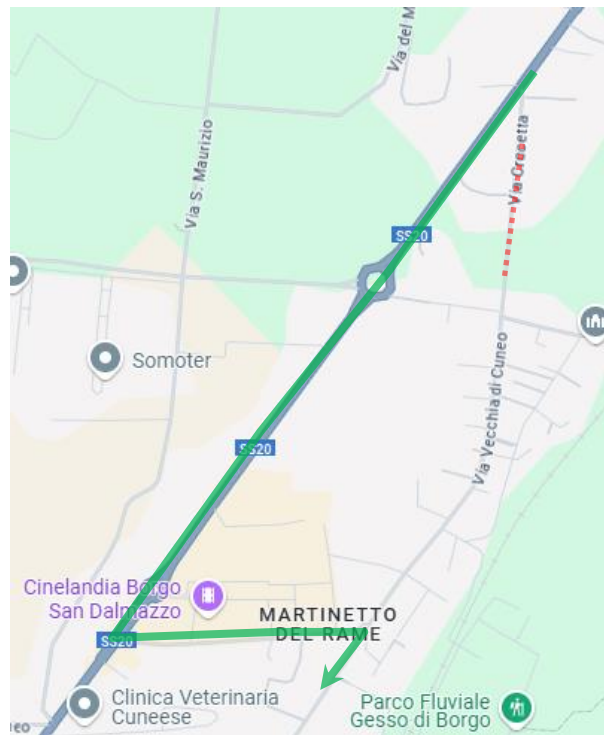

LINEA 1 CUNEO – ROCCAIONE**CUNEO: modifica di percorso in via Crocetta**

Per consentire l'esecuzione di lavori stradali in via Crocetta a Cuneo, si dispone che

**dalle ore 08:00 fino a termine servizio
di Mercoledì 13 Novembre 2024
(e, se lavori non terminati, dalle ore 08:00 di Giovedì 14
Novembre fino a termine lavori)**

le corse della linea in titolo, nella sola direzione "Cuneo – Roccavione", effettuino il seguente percorso alternativo:

... **CORSO FRANCIA – VIA CUNEO – VIA ATTILIO FONTANA – VIA VECCHIA DI CUNEO**, percorso regolare.

Vengono **SOPPRRESSE** le seguenti fermate:

-  **VIA CROCETTA/SCAMBIO**
-  **VIA CROCETTA/VIALE MISTRAL**
-  **CROCETTA/ACQUEDOTTO**