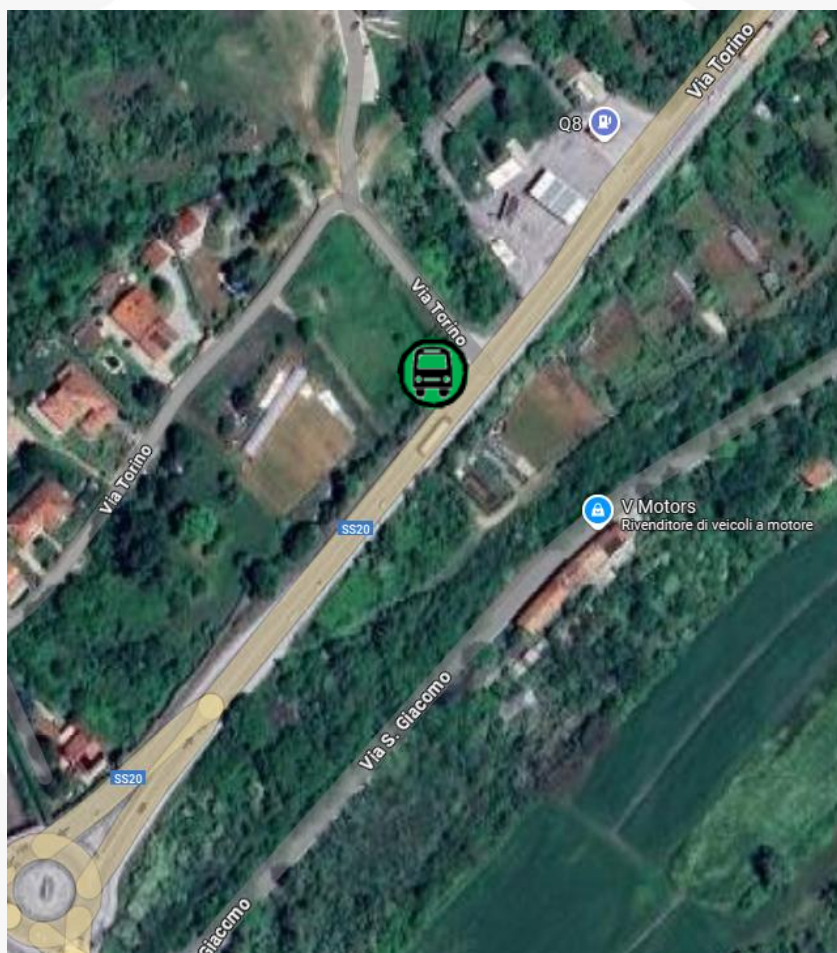

LINEE DELLA CONURBAZIONE DI CUNEO
LINEA 4 CUNEO – SAN PIETRO DEL GALLO
LINEA 7 CUNEO - TARANTASCA
LINEA 8 CUNEO - CENTALLO

CUNEO: Attivazione fermata “Viadotto Soleri SS 20” in via Torino

Si dispone che a decorrere da

Lunedì 25 Novembre 2024

venga **attivata**, per le corse delle linee in titolo, la fermata “Viadotto Soleri SS 20” in via Torino (corse in direzione Cuneo centro).

Fermata **ATTIVATA**:

 **VIADOTTO SOLERI SS 20** (direzione Cuneo centro)