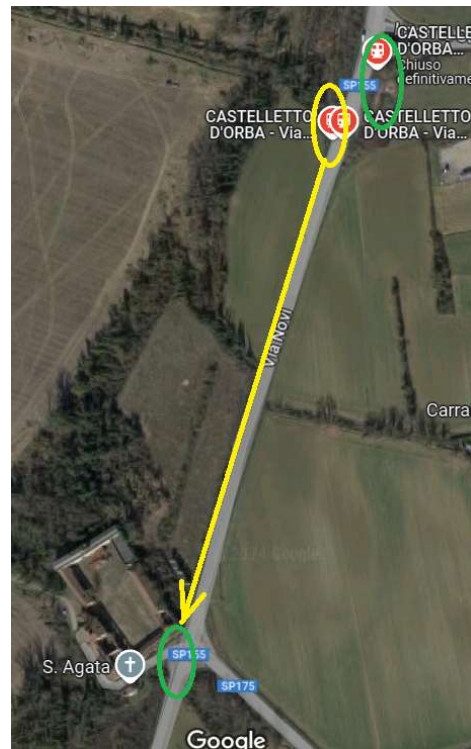

Linea 63 Ovada – Novi L.

Spostamento fermata di Castelletto d'Orba Stazione

A partire da **Giovedì 2 Gennaio 2025** sulla linea 63 Ovada – Novi L., la fermata di Castelletto d'Orba Stazione ("Samarcanda") nella sola direzione Novi – Ovada dovrà essere svolta più avanti in corrispondenza dello slargo stradale nei pressi del n. civ. 38 di Via Novi (incrocio SP155 con SP175).

In direzione opposta (Novi – Ovada) la fermata non subirà modifiche, restando in corrispondenza del parcheggio del locale "Samarcanda".