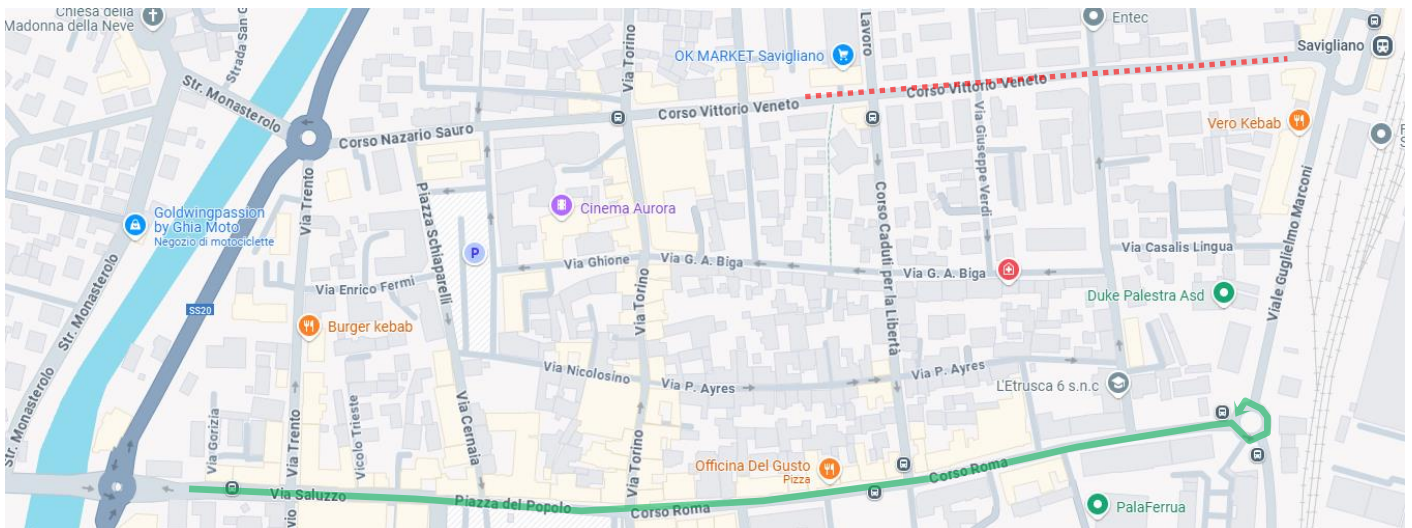

**LINEA 97 SALUZZO - SAVIGLIANO****SAVIGLIANO: corteo Alpini in c.so Vittorio Veneto e p.za Sperino**

Per consentire lo svolgimento del corteo del Gruppo Alpini in c.so Vittorio Veneto e p.za Sperino a Savigliano, si dispone che

**Domenica 26 Gennaio 2025**  
**dalle ore 10:00 alle ore 11:30**

le corse

- **97717** in partenza alle ore 10:15 da Saluzzo per Savigliano
- **97718** in partenza alle ore 11:08 da Savigliano per Saluzzo

della linea in titolo effettuino il seguente percorso alternativo:

**...VIA SALUZZO – CORSO ROMA – Capolinea PIAZZA GALATERI.**

Vengono **SOPPRESSE** le fermate di:

- 🚫 **C.SO VITTORIO VENETO**
- 🚫 **C.SO NAZARIO SAURO**
- 🚫 **PIAZZA SPERINO/STAZIONE FS**

Vengono **ATTIVATE** le seguenti fermate provvisorie:

- 🟢 **PIAZZA GALATERI**
- 🟢 **PIAZZA NIZZA**