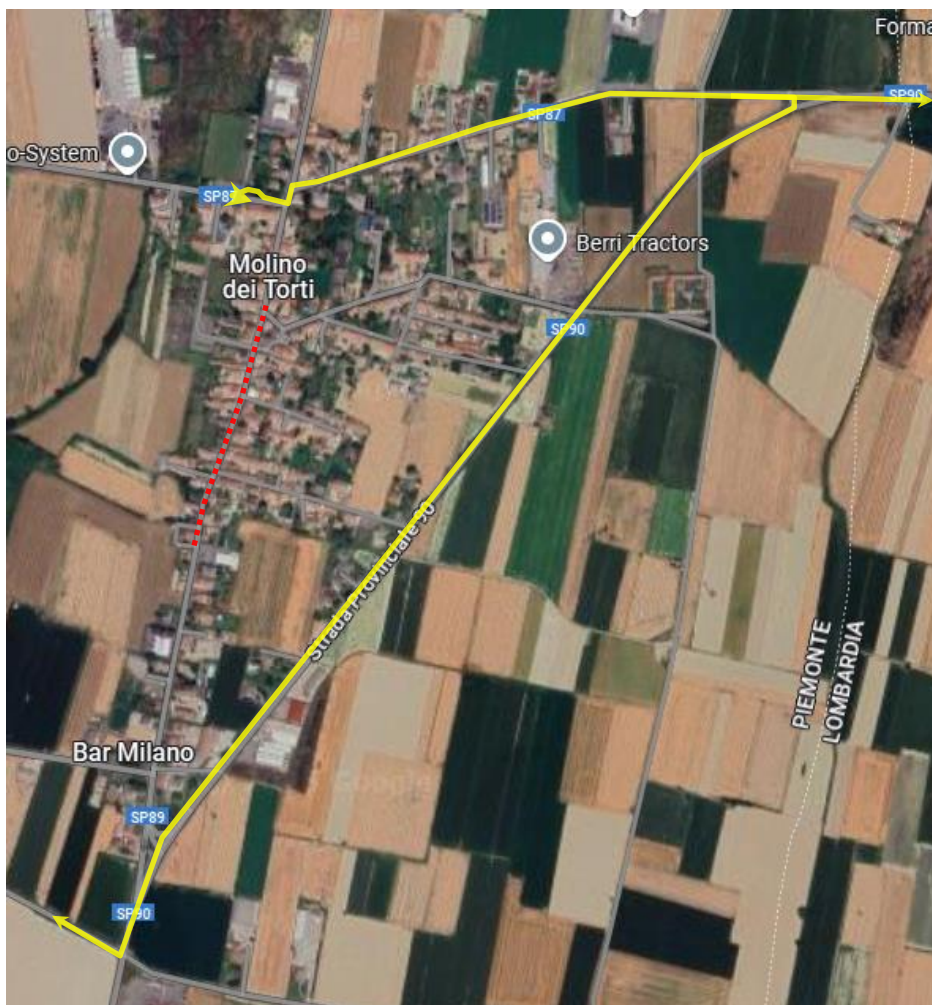

LINEA 9 VOGHERA – SALE - ALESSANDRIA**MOLINO DEI TORTI: chiusura via Roma per abitazione pericolante**

A causa di un'abitazione pericolante in via Roma nel comune di Molino dei Torti e la conseguente chiusura al transito della via per motivi di sicurezza, si dispone che

**da Venerdì 7 Febbraio 2025
fino a nuova comunicazione**

le corse della linea in titolo effettuino la seguente modifica di percorso in entrambe le direzioni:

...VIA CIMITERO – SP 90 – VIA MARCONI – VIA SORELLE CARENA – inversione piazzale – VIA SORELLE CARENA – VIA MARCONI – SP 90, percorso regolare.

Vengono **SOPPRESSE** le seguenti fermate:

-  **VIA ROMA 2 Molino dei Torti**
-  **MUNICIPIO Molino dei Torti**