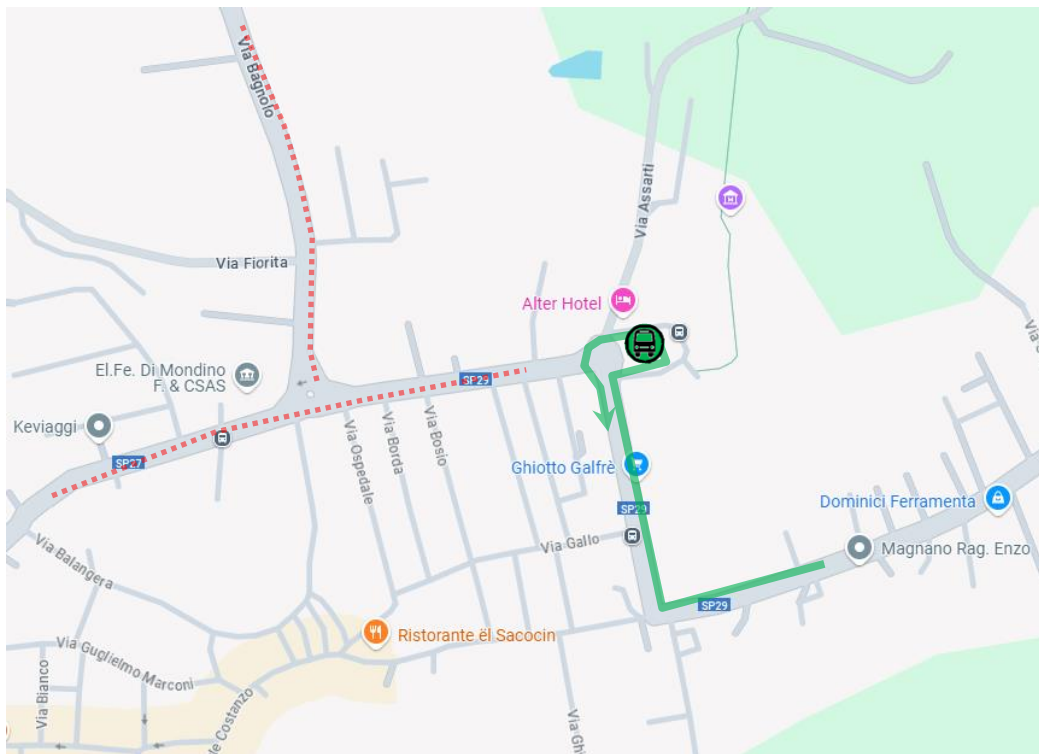

**LINEA 105 SALUZZO – BAGNOLO PIEMONTE****BARGE - BAGNOLO: modifica di percorso Carnevale Barge**

A seguito dell'ordinanza provinciale n. 65/2025 riguardo la chiusura al transito veicolare delle vie interessate dalla sfilata di Carnevale a Barge, si dispone che

**Sabato 1° Marzo 2025**

**dalle ore 18:00 fino a termine servizio**

- La corsa **1641** in partenza alle ore 18:00 da Saluzzo venga limitata a Barge piazza Stazione ore 18:30
- La corsa **1646** parta da Barge piazza Stazione alle ore 18:50 per Saluzzo

**CAPOLINEA DI ARRIVO/PARTENZA PRESSO PIAZZA STAZIONE DI BARGE.**

Vengono pertanto  **SOPPRESSE le fermate e la tratta da piazza Stazione di Barge a Bagnolo.**