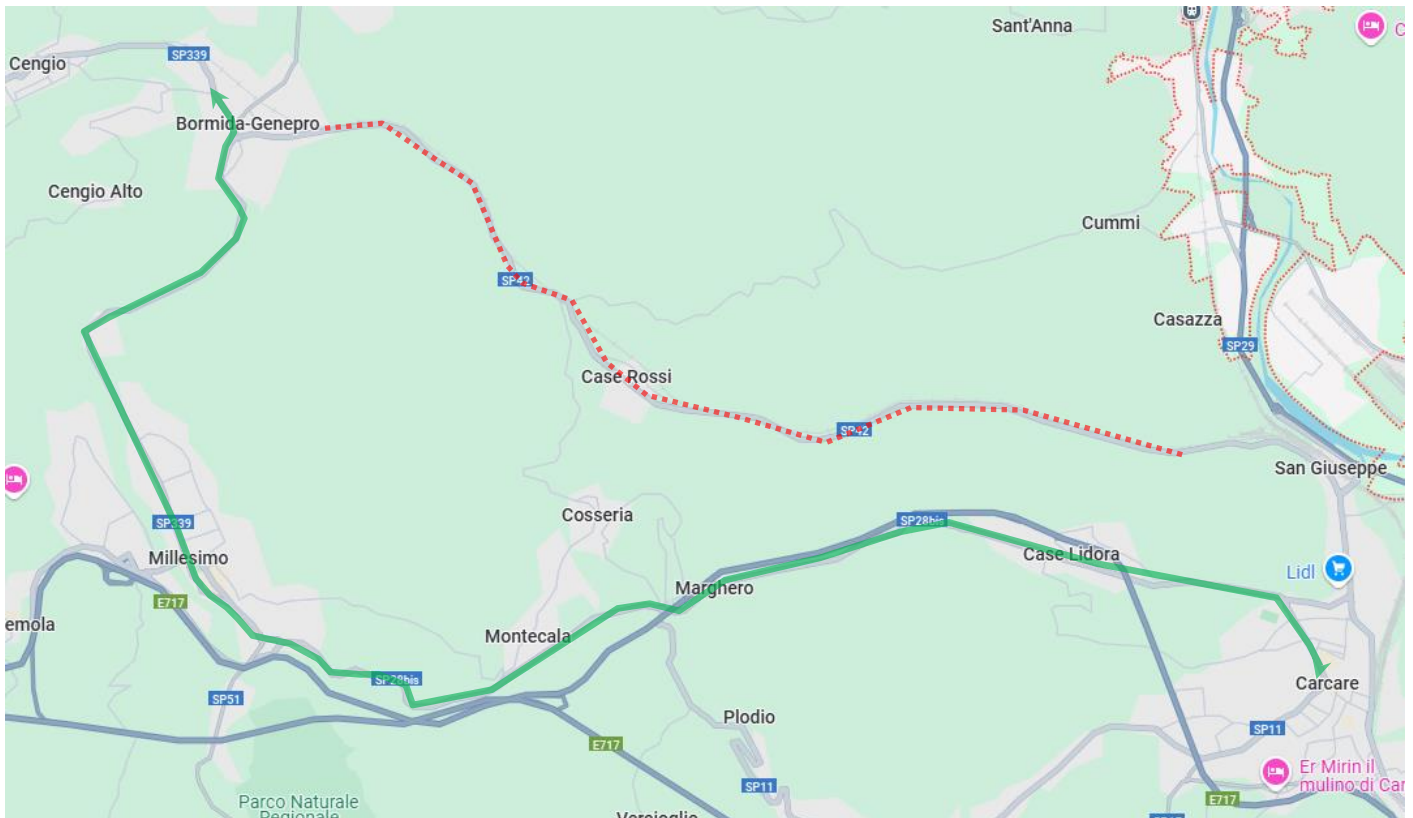

**LINEA 166 CORTEMILIA - CARCARE**  
**CENGIO – SAN GIUSEPPE: deviazione Millesimo per lavori sp 42**

Per consentire l'esecuzione di lavori stradali sulla Sp 42 tra Cengio e San Giuseppe, si dispone che

**Lunedì 17 Marzo 2025**  
**dalle ore 08:30 alle ore 17:00**

le corse delle linee in titolo effettuino il seguente percorso provvisorio deviando per Millesimo:

**... CENGIO – SP 339 – MILLESIMO – SP 28 BIS – CARCARE via del Collegio – piazza Atanasio Canata.**

Vengono pertanto **SOPPRESSE** le seguenti fermate:

- 🚫 **STAZIONE FS - SAN GIUSEPPE CAIRO**
- 🚫 **C.SO MARCONI – SAN GIUSEPPE CAIRO**
- 🚫 **VIA COSSERIA/LIDL - CARCARE**