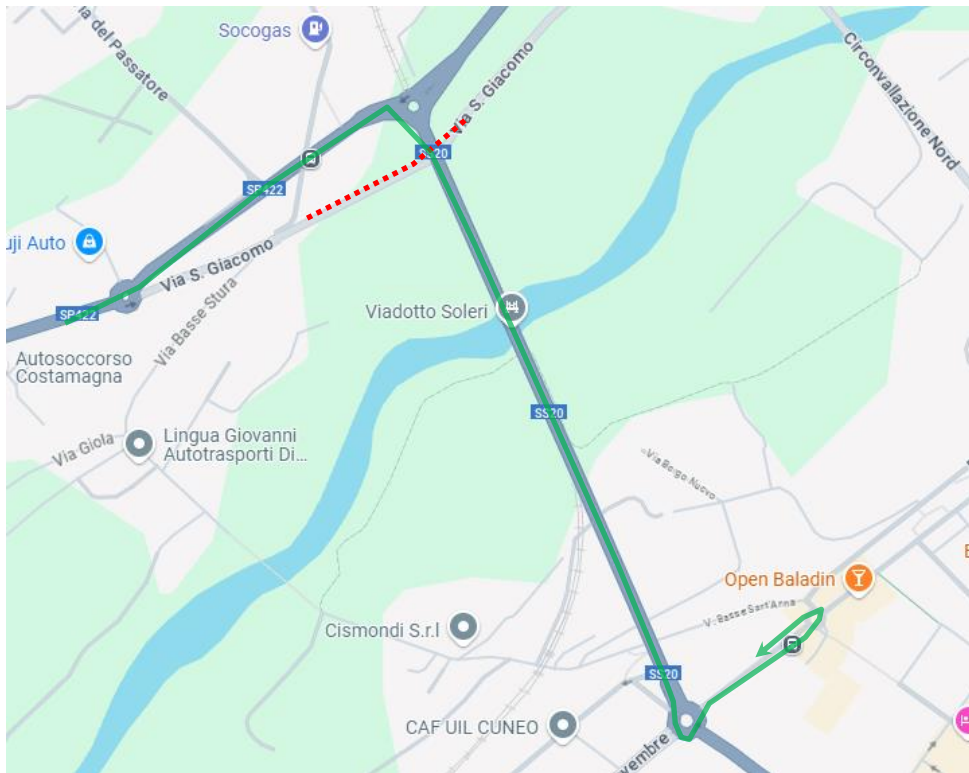

LINEA 92 ROCCABRUNA – DRONERO - CUNEO**CUNEO: Modifica percorso per lavori in via Salita San Giacomo**

Per consentire l'esecuzione di lavori in via Salita San Giacomo e Circonvallazione Nord a Cuneo, si dispone che

Dalle ore 10:00 di Martedì 11 Marzo 2025
Fino a termine dei lavori (previsto 28 Marzo)

le corse della linea in titolo in arrivo da Dronero/Roccabruna effettuino la seguente deviazione di percorso:

...SP 422 - VIADOTTO SOLERI – CORSO KENNEDY – inversione rotatoria – fermata EX ELIPORTO – C.SO KENNEDY, percorso regolare.

Vengono **SOPPRESSE** le fermate di:

-  **CUNEO – Tetto Franco**
-  **CUNEO – Ponte Vecchio**
-  **PIAZZA TORINO**
-  **C.SO KENNEDY/PIAZZA SANTA CROCE**

Si specifica che le corse in partenza dal deposito di Cuneo effettueranno prima fermata EX ELIPORTO transitando da Discesa Bellavista, sono pertanto soppresse le fermate di p.za Torino e Kennedy/p.za Santa Croce.