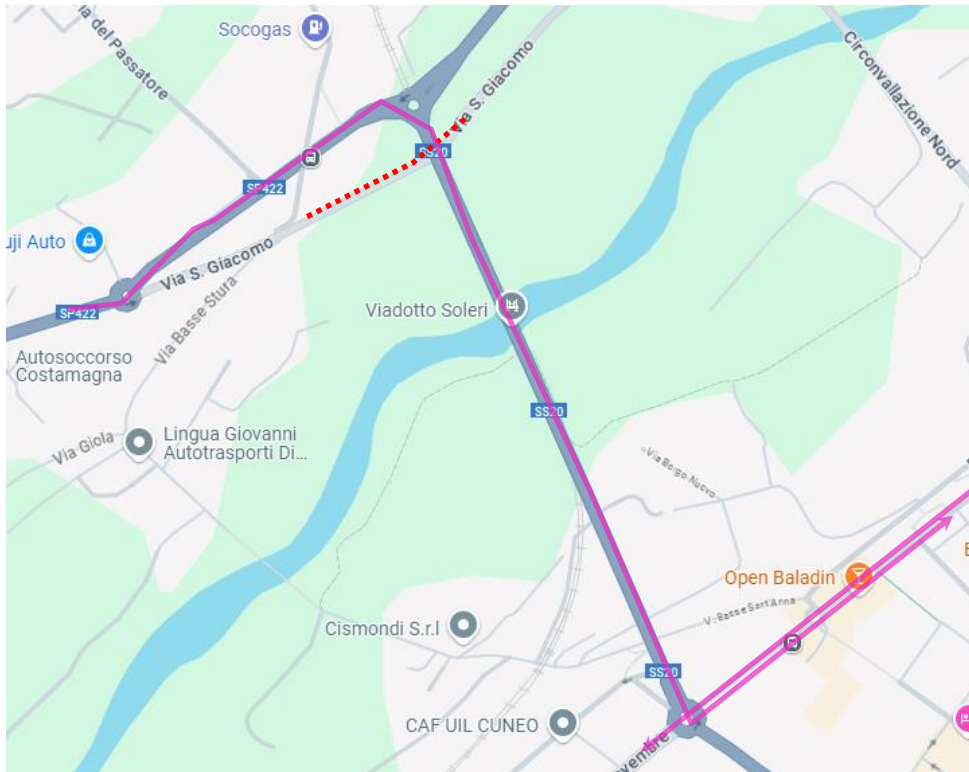

LINEA 92 ROCCABRUNA – DRONERO - CUNEO**CUNEO: Modifica percorso per lavori in via Salita San Giacomo**

Per consentire l'esecuzione di lavori in via Salita San Giacomo e Circonvallazione Nord a Cuneo, si dispone che

da Giovedì 10 a Venerdì 11 Luglio 2025

nella fascia oraria tra le 08:00 e le 18:00

le corse della linea in titolo in arrivo da Dronero/Roccabruna effettuino la seguente deviazione di percorso:

...SP 422 - VIADOTTO SOLERI – CORSO KENNEDY – PIAZZA TORINO – CORSO KENNEDY – C.SO IV NOVEMBRE, percorso regolare.

Vengono **SOPRESSE** le fermate di:

-  **CUNEO – Tetto Franco**
-  **CUNEO – Ponte Vecchio**