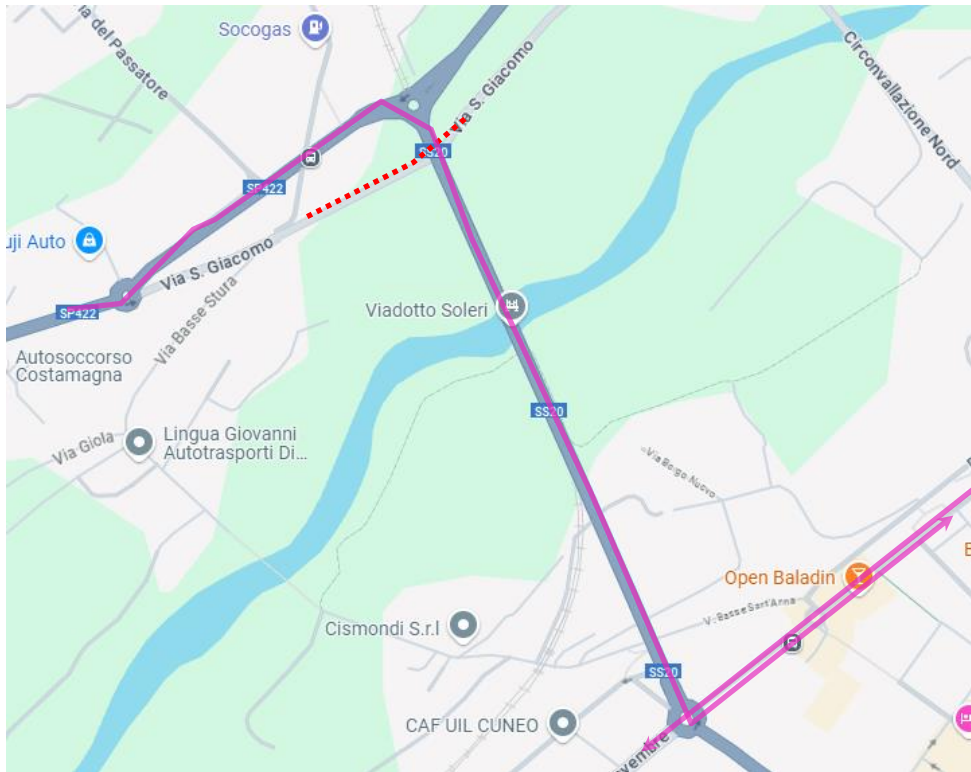

LINEA 92 ROCCABRUNA – DRONERO - CUNEO**CUNEO: Modifica percorso per lavori in via Salita San Giacomo**

Per consentire l'esecuzione di lavori in via Salita San Giacomo e Circonvallazione Nord a Cuneo, si dispone che

Dalle ore 08:00 di Giovedì 10 Luglio 2025

Alle ore 18:00 di Venerdì 11 Luglio 2025

le corse della linea in titolo in arrivo da Dronero/Roccabruna effettuino la seguente deviazione di percorso:

...SP 422 - VIADOTTO SOLERI – CORSO KENNEDY – PIAZZA TORINO – CORSO KENNEDY – C.SO IV NOVEMBRE, percorso regolare.

Vengono **SOPRESSE** le fermate di:

-  **CUNEO – Tetto Franco**
-  **CUNEO – Ponte Vecchio**