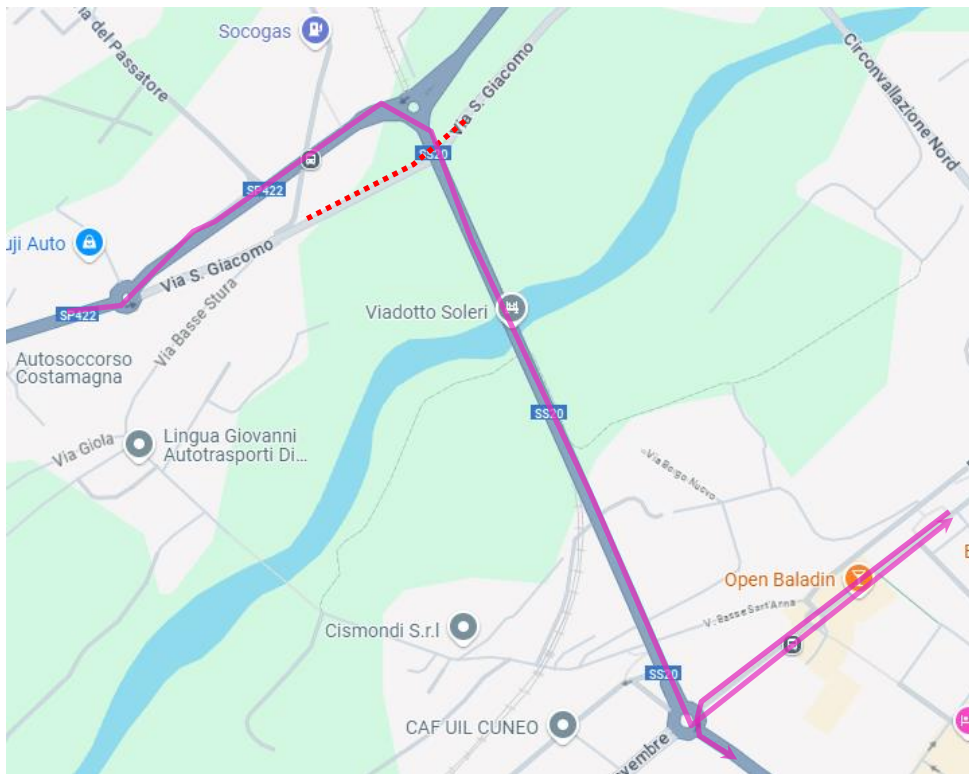

LINEA 92 ROCCABRUNA – DRONERO - CUNEO**CUNEO: Modifica percorso per lavori in via Salita San Giacomo**

Per consentire l'esecuzione di lavori in via Salita San Giacomo e Circonvallazione Nord a Cuneo, si dispone che

**Dalle ore 08:00 di Giovedì 10 Luglio 2025
alle ore 18:00 di Venerdì 11 Luglio 2025**

le corse della linea in titolo in arrivo da Dronero/Roccabruna effettuino la seguente deviazione di percorso:

...SP 422 - VIADOTTO SOLERI – CORSO KENNEDY – PIAZZA TORINO – CORSO KENNEDY – C.SO SOLERI, percorso regolare.

Vengono **SOPRESSE** le fermate di:

-  **CUNEO – Tetto Franco**
-  **CUNEO – Ponte Vecchio**