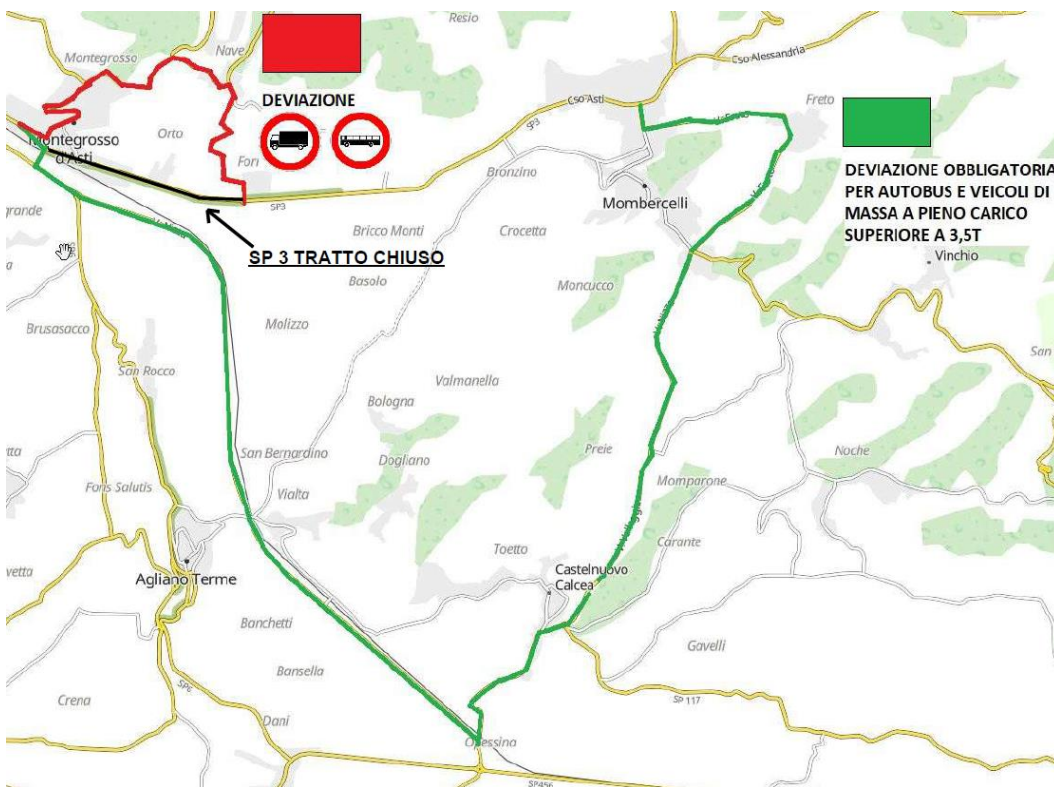

LINEA 37 MOMBERCELLI - ASTI**MOMBERCELLI - MONTEGROSSO D'ASTI: chiusura via XX Settembre SP 3 per manifestazione**

Per consentire l'esecuzione della manifestazione "Fiera Albertina" a Montegrosso d'Asti, si dispone che

Martedì 19 Agosto 2025

le corse della linea in titolo effettuino la seguente deviazione di percorso in entrambe le direzioni:

MOMBERCELLI CAPOLINEA – VIA BOGLIOLO – VIA MARCONI – VIA FRETO – SP 5 – CASTELNUOVO CALCEA – SP 456 – MONTEGROSSO D'ASTI – SP 39 – SP 3, percorso regolare.

Fermate
SOPPRESSE:

- MOMBERCELLI C.SO ASTI/PIANA**
- MOMBERCELLI C.SO ASTI/VIA LAIOLI**
- MOMBERCELLI C.SO ASTI/VIA RESIO**
- MONTALDO SCARAMPI BIVIO**
- MONTEGROSSO VIA VALTIGLIONE**
- MONTEGROSSO PIAZZA ROERO**