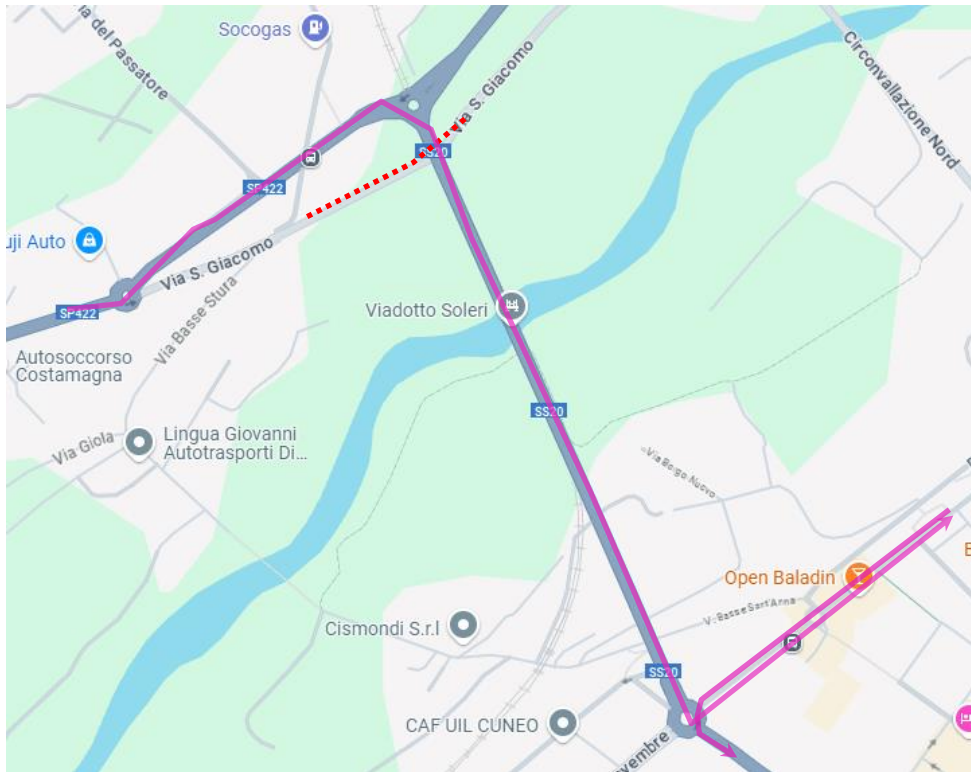

**LINEA 92 ROCCABRUNA – DRONERO - CUNEO****CUNEO: Modifica percorso per lavori in via Salita San Giacomo**

Per consentire l'esecuzione di lavori in via Salita San Giacomo e Circonvallazione Nord a Cuneo, si dispone che

**Da Lunedì 18 Agosto 2025**

**Fino a termine lavori (previsto 29 Agosto)**

le corse della linea in titolo in arrivo da Dronero/Roccabruna effettuino la seguente deviazione di percorso:

**...SP 422 - VIADOTTO SOLERI – CORSO KENNEDY – PIAZZA TORINO – CORSO KENNEDY – C.SO SOLERI, percorso regolare.**

Vengono **SOPRESSE** le fermate di:

-  **CUNEO – Tetto Franco**
-  **CUNEO – Ponte Vecchio**