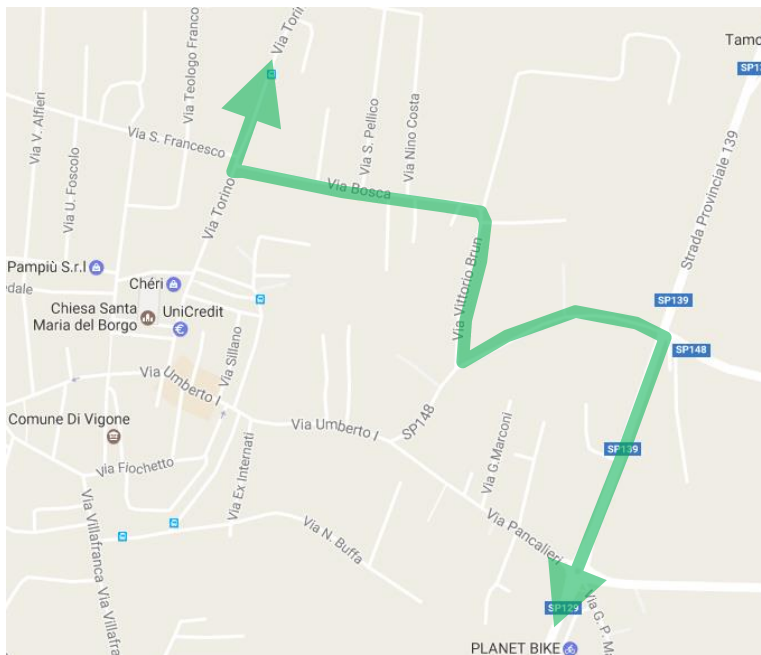

LINEA 299T 299V TORINO – VILAFRANCA – SALUZZO
LINEA 301 MORETTA – VILAFRANCA – AIRASCA SKF
VIGONE: lavori via Torino e via Pancalieri

A seguito dell'ordinanza n. 76 del 03/09/2025 del comune di Vigone, dove viene comunicata la chiusura di via Torino dal civico 7 al 29 e la chiusura di via Pancalieri dal civico 2 all'intersezione con la rotatoria su sp139, si dispone che

da Lunedì 8 Settembre
a Mercoledì 10 Settembre 2025
nella fascia oraria tra le ore 08:15 e le ore 18:00

le corse delle linee in oggetto effettuino il seguente percorso alternativo in entrambe le direzioni:

... **VIA CIRCONVALLAZIONE (SP 129) - VIA VIRLE - VIA BRUN - VIA BOSCA - VIA TORINO**, percorso regolare.

Vengono **SOPPRESSE** le seguenti fermate:

-  **PIAZZA VITTORIO EMANUELE II**
-  **VIA MARTIRI DELLA LIBERTÀ**
-  **VIA VILAFRANCA**

Si specifica che, **solo nella giornata di Mercoledì 10 Settembre 2025**, a causa della chiusura di VIA BOSCA nelle fasce orarie 08:00 – 08:30 e 16:00 – 16:30, **la seguente corsa** della linea in titolo