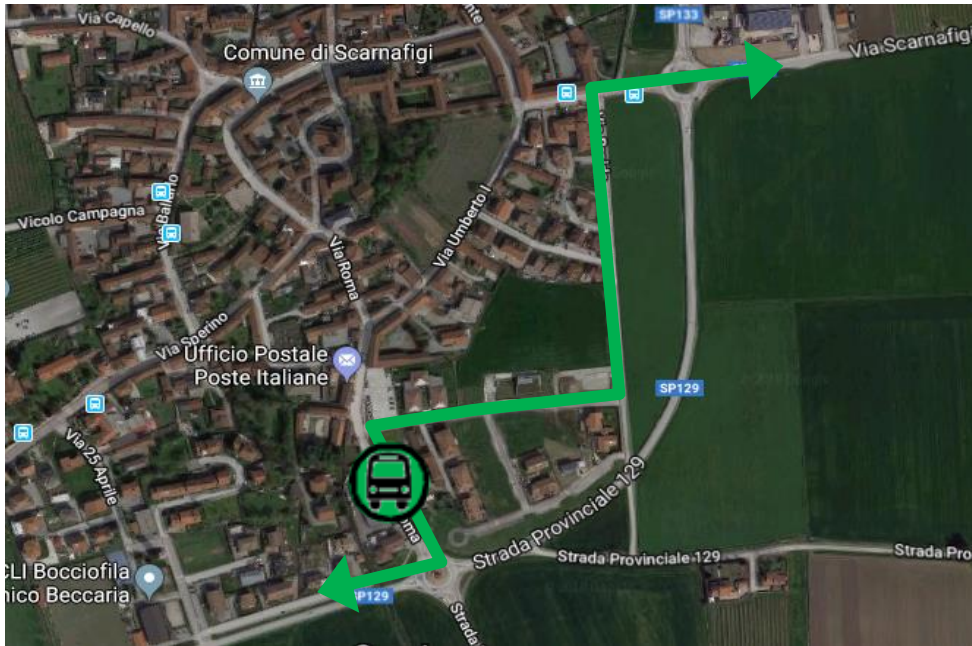

LINEA 97 SALUZZO - SAVIGLIANO - CAVALLERMAGGIORE
SCARNAFIGI: manifestazione Festa Corpi Santi 2025

Per consentire lo svolgimento della manifestazione La Festa dei Corpi Santi 2025 nel concentrico di Scarnafigi, si dispone che

da Lunedì 22 Settembre 2025

a Mercoledì 1° Ottobre 2025

le corse della linea in oggetto effettuino il seguente percorso in entrambi i sensi di marcia:
... **STRADA PROVINCIALE 129 - VIA ROMA PALESTRA**  (fermata di carico/scarico) - **VIA BRAIDA - STRADA PROVINCIALE 129**, percorso regolare.

Vengono **SOPPRESSE** le fermate denominate:

-  **VIA SALUZZO** (Via Saluzzo)
-  **COLLEGIO** (Via Saluzzo)
-  **UFFICIO POSTALE** (Via Ballario)
-  **SCARNAFIGI** (Piazza)
-  **CASCINA SOLA** (direzione Saluzzo Via XXIV Maggio)