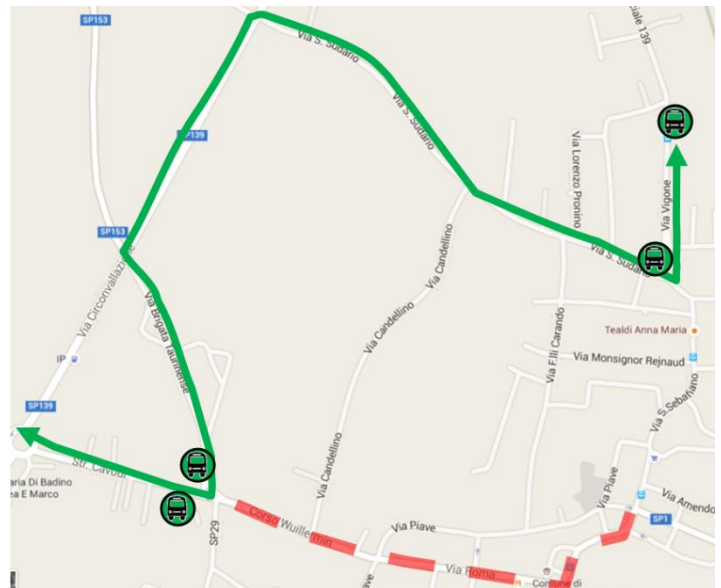

LINEA 299T 299V TORINO – VILLAFRANCA P.TE – SALUZZO
LINEA 145 VILLAFRANCA – RACCONIGI - LOMBRIASCO
VILLAFRANCA PIEMONTE: Fiera dei Pescatori

Vista l'Ordinanza del Comune di Villafranca Piemonte, con la quale ordina la chiusura al traffico in via Roma via San Francesco e corso Wuillermin in occasione della Fiera dei Pescatori, si dispone che

le corse delle linee in oggetto effettuino il seguente percorso in entrambi i sensi di marcia:

VIA VIGONE - VIA S. SUDARIO – VIA BRIGATA ALPINA TAURINENSE – STRADA CAVOUR,
percorso regolare.

Vengono **SOPPRESSE** all'utenza le fermate di

VIA SAN SEBASTIANO

PIAZZA MARIA MADDALENA

VIA SAN FRANCESCO D'ASSISI

ed **ISTITUITE** le seguenti fermate di carico/scarico:

VIA VIGONE, 8 (Bus Company)

VIA SAN SUDARIO ANG. VIA VIGONE

VIA BRIGATA TAURINENSE ANG. VIA CAVOUR
(direzione Saluzzo)

VIA CAVOUR - PALESTRA SCUOLA
ELEMENATRE *(direzione Torino)*

Le coincidenze con le corse scolastiche esercite dalla Consorziata Allasia verranno effettuate alla fermata provvisoria di Via San Sudario angolo Via Vigone.