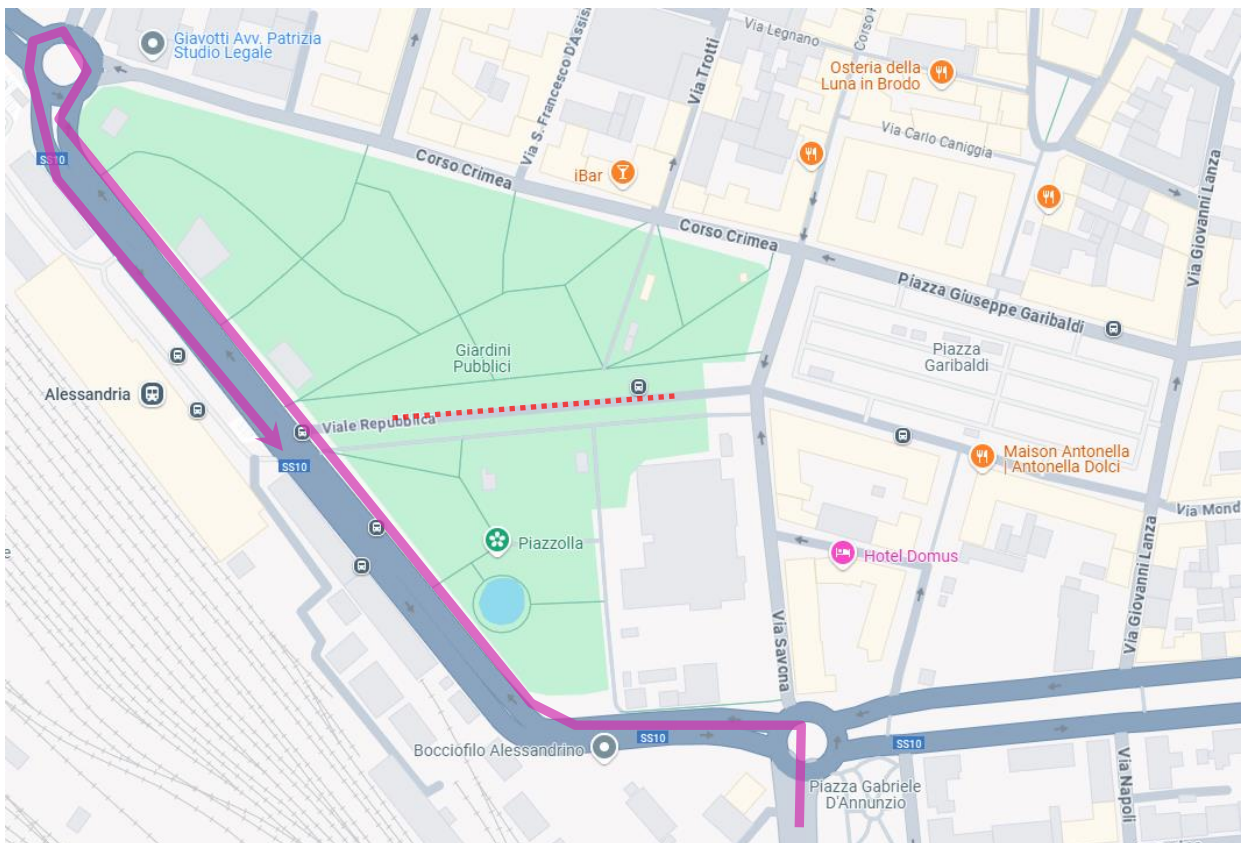

LINEA 95 FONTANILE - ALESSANDRIA**ALESSANDRIA: Mercato Europeo viale della Repubblica**

Per consentire lo svolgimento della manifestazione Mercato Europeo in viale Repubblica ad Alessandria, si dispone che

Dalle ore 12:00 di Giovedì 25 Settembre 2025
Fino a termine servizio di Sabato 27 Settembre 2025

le corse della linea in titolo effettuino **capolinea di arrivo/partenza presso Alessandria Stazione Fs.**

Fermata **SOPPRESSA:**

 **VIALE REPUBBLICA**