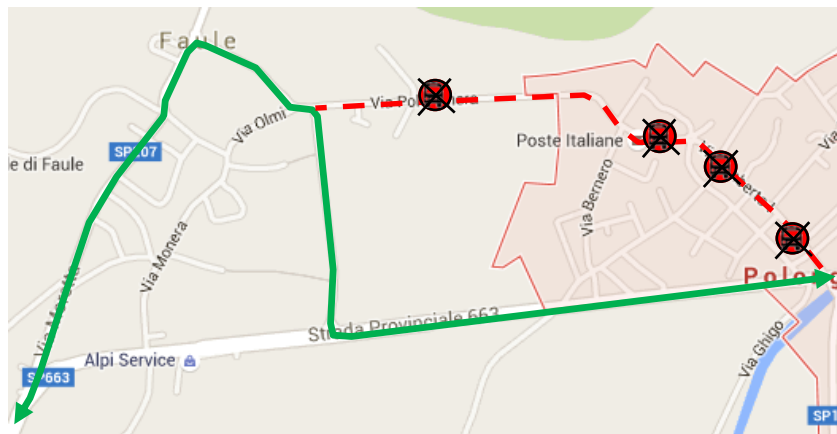

LINEA 91T - 259S SALUZZO - TORINO**POLONGHERA: transito sulla Circonvallazione in occasione della Fiera di Santa Caterina**

A seguito della comunicazione pervenuta dal Comune di Polonghera, dove viene ordinata la chiusura di via Umberto I in occasione dell'annuale fiera di Santa Caterina, si dispone che

Domenica 23 Novembre 2025

le corse dell'autolinea in oggetto transitino nel centro di Faule (ove previsto) e sulla Circonvallazione di Polonghera effettuando il seguente percorso:

...VIA MORETTA - VIA SEVERINO CASANA - VIA SALUZZO - STRADA PROVINCIALE 663

Vengono pertanto **SOPPRESSE** le fermate di:

-  **STRADA POLONGHERA**
-  **VIA UMBERTO I/FARMACIA**
-  **VIA UMBERTO I**

Sul percorso verrà effettuata la fermata

-  **POLONGHERA CIRCONVALLAZIONE**