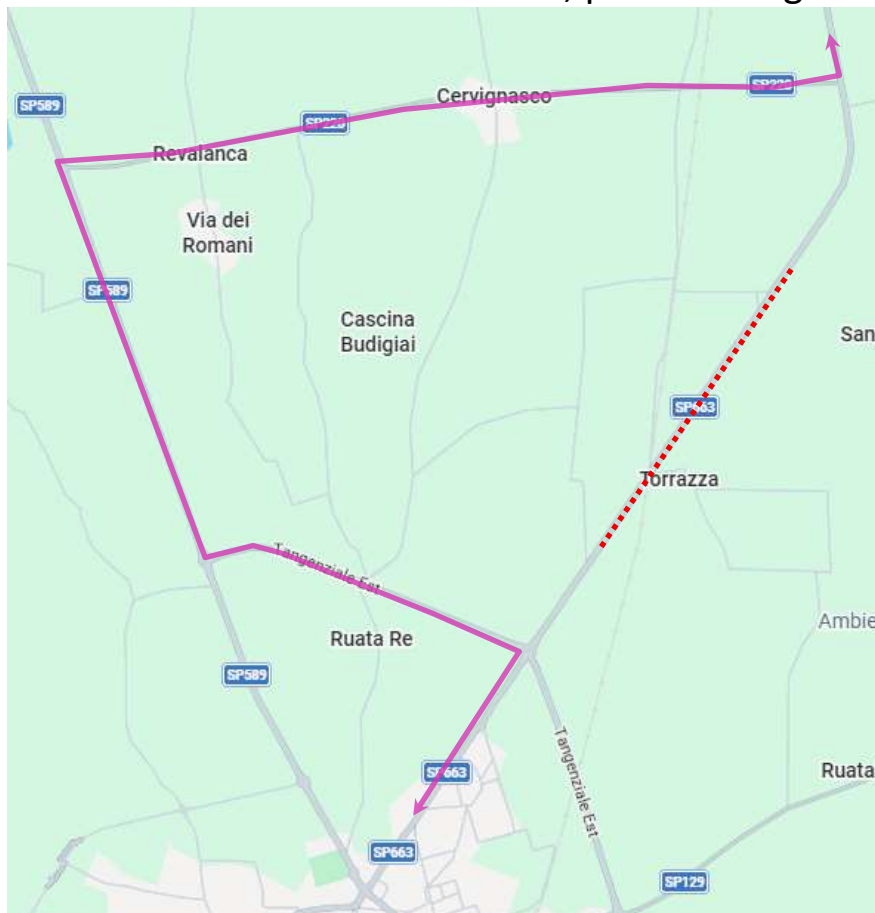

LINEA 91T 259S SALUZZO - TORINO**SALUZZO: strada chiusa Sp 663 reg. Torrazza per incidente**

A causa di un autoarticolato fuori strada lungo la Sp 663 reg. Torrazza a Saluzzo, si dispone che

Lunedì 16 Febbraio 2026

Dalle ore 08:15 fino a termine necessità

le corse delle linee in titolo effettuino la seguente deviazione in entrambe le direzioni:

**AUTOSTAZIONE - VIA TORINO – TANGENZIALE EST – SP589 – SP220
CERVIGNASCO – SP663 – TORRE SAN GIORGIO, percorso regolare.**

Fermate soppresse 🚫 : **TORRAZZA** e **GERBOLINA**