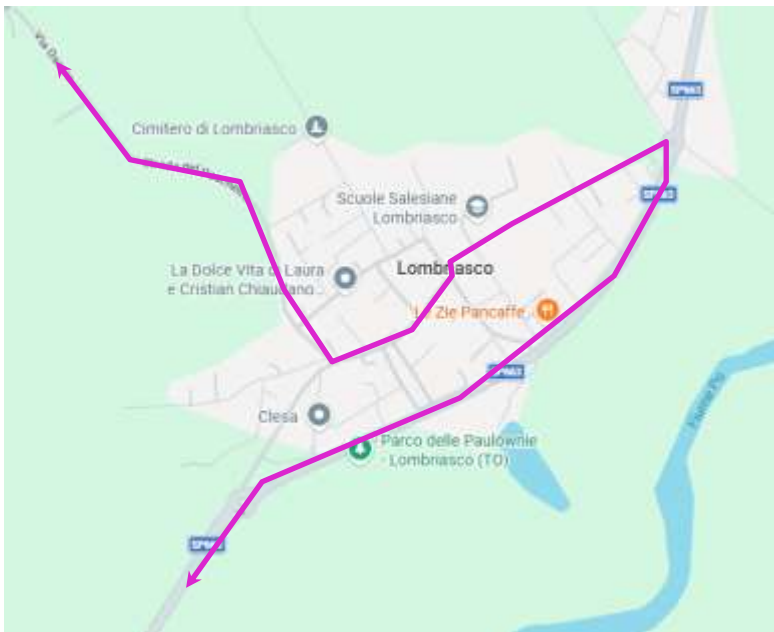

LINEA 91T-259S TORINO – SALUZZO**LOMBRIASCO - CARIGNANO: deviazione str. Pancalieri**

A causa della chiusura al transito per consentire la rimozione di un camion all'altezza di Torre Valsorda a Carignano, si dispone che

Dalle ore 16:15 di Venerdì 20 Febbraio 2026

Fino a termine lavori (previsto ore 19:15)

le corse della linea in titolo **effettuino deviazione per strada Pancalieri** in entrambe le direzioni: ...CASALGRASSO – CIRCONVALLAZIONE LOMBRIASCO – VIA S. GIOVANNI BOSCO – VIA S. SEBASTIANO – STRADA DEL PASCHETTO (🚌 fermata “Cappella S. Croce” in sostituzione di “Bivio Osasio”) – SP147 – STR. PANCALIERI – SP663 - CARIGNANO, percorso regolare.

Vengono **SOPPRESSE** la tratta e le fermate da “**LOMBRIASCO RECUPERO VETRO**” 🚫 a “**CARIGNANO TORRE VALSORDA**” 🚫.