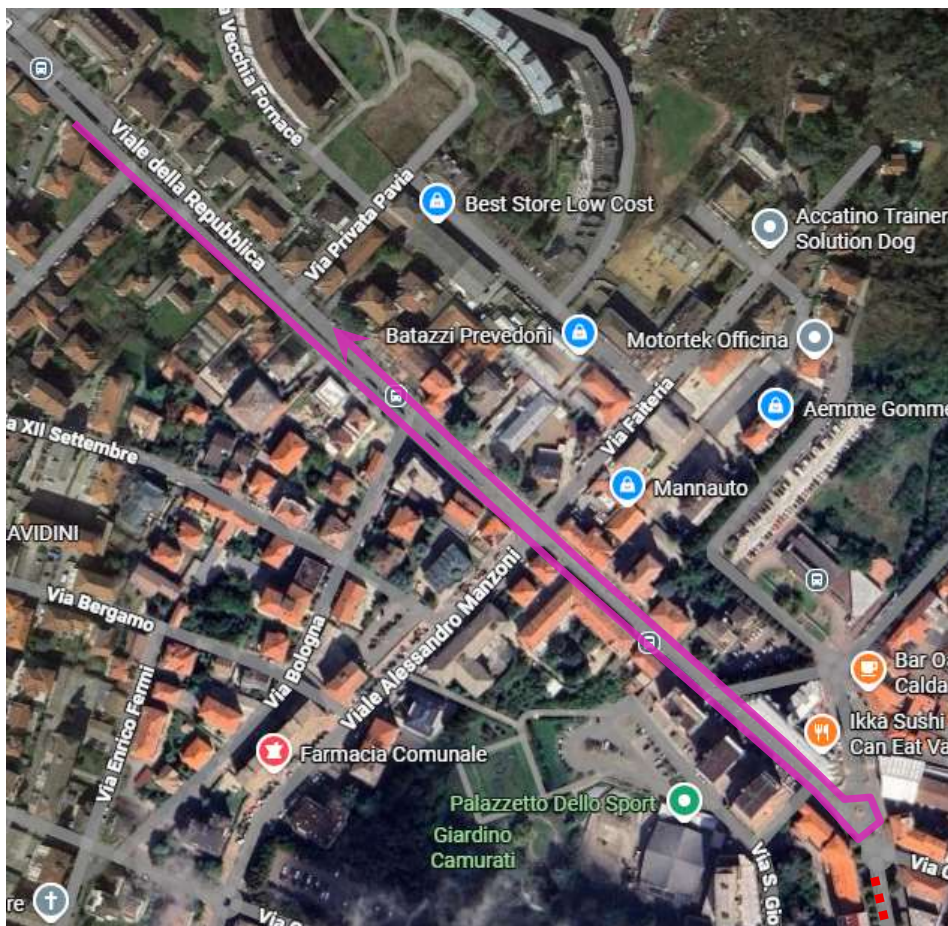

LINEA 20 ALTAVILLA - VALENZA**VALENZA: Carnevale**

Data la manifestazione di Carnevale a Valenza, si dispone che

Sabato 21 Febbraio 2026

Dalle ore 13:00 fino a termine servizio

le corse della linea in titolo effettuino **capolinea di partenza/arrivo** presso la fermata di **Viale della Repubblica 28**:

...SS494 – VIALE REPUBBLICA – CAPOLINEA VIALE REPUBBLICA – inversione rotatoria – VIALE REPUBBLICA – SS494, percorso regolare.

Fermate **SOPRESSE**: PIAZZA GRAMSCI e VIALE DANTE e IST. CELLINI