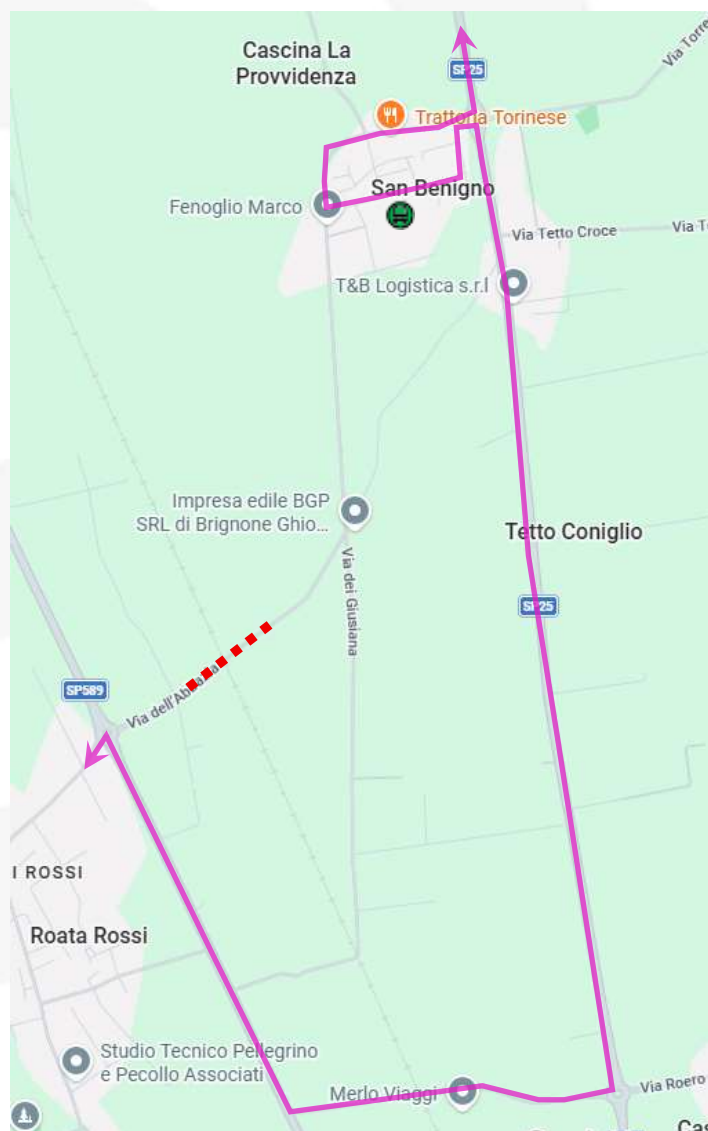

LINEA 7 CUNEO - TARANTASCA

SAN BENIGNO CUNEO: lavori via dell'Abbazia passaggio a livello

Per consentire l'esecuzione di lavori in via dell'Abbazia all'altezza del passaggio a livello a San Benigno di Cuneo, si dispone che

Dalle ore 22:00 di Venerdì 10 Aprile

Alle ore 18:00 di Lunedì 20 Aprile 2026

le corse della linea in titolo effettuino il seguente percorso alternativo in entrambe le direzioni:

...VIA VILAFALLETTO – VIA DELL'ABBAZIA – VIA CARANTA - VIA DON COSTAMAGNA – VIA DELL'ABBAZIA – VIA VILAFALLETTO – VIA ROERO – SP589 – VIA ROCCA,
percorso regolare.

Fermate **soppresse:**

-  **VIA ABBAZIA/CARANTA**
-  **VIA ABBAZIA 40**
-  **VIA ABBAZIA/PILONE**
-  **VIA ABBAZIA/CAPORALINA**

Fermata **provvisoria:**

-  **VIA CARANTA 22/MONTESSORI**

7 Aprile 2026

Consorzio Granda Bus