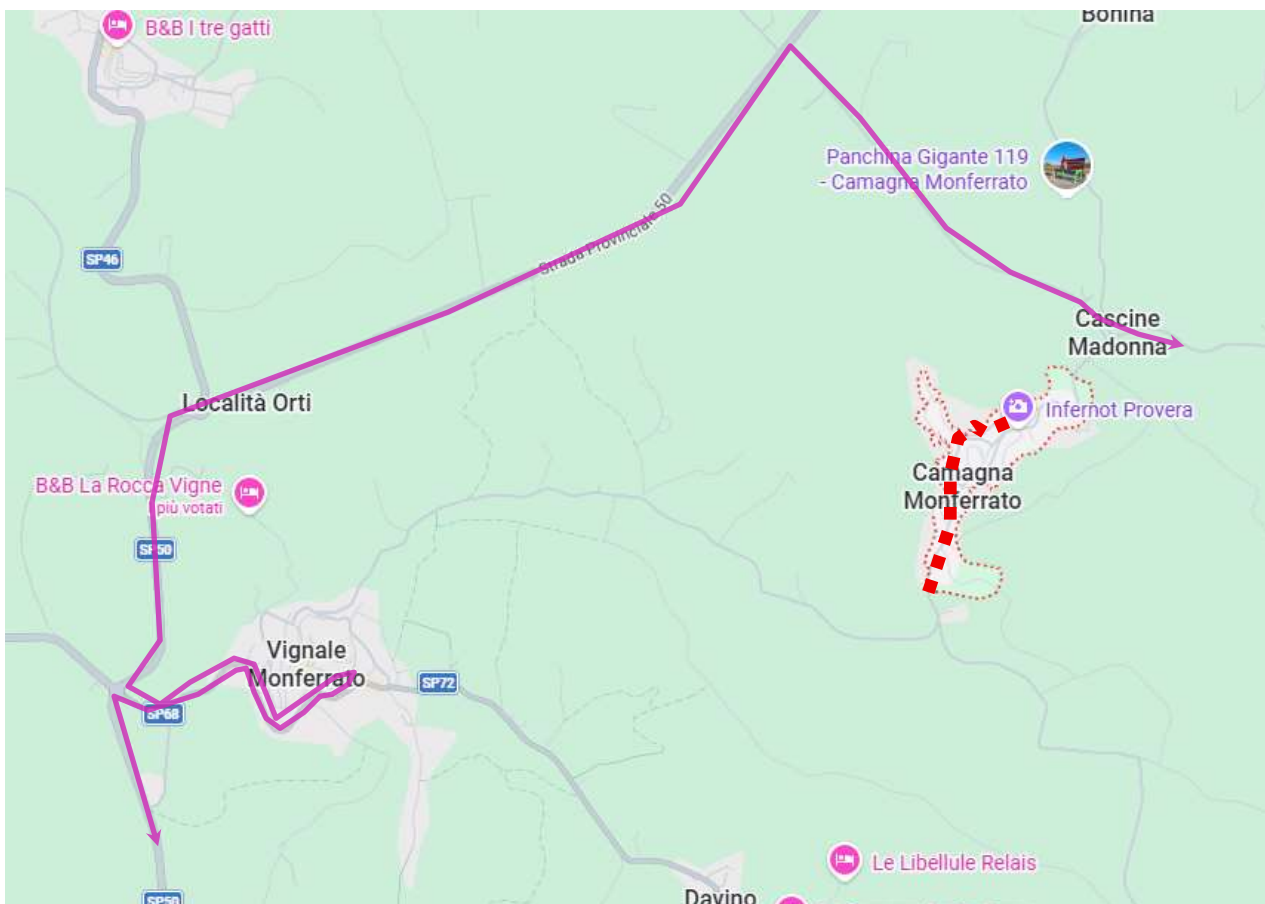

LINEA 49 ALTAVILLA - CASALE**CAMAGNA M.TO: lavori stradali in via dei Martiri**

Data la chiusura per lavori di via Martiri a Camagna M.to, si dispone che

Dalle ore 08:00 di Lunedì 13 Aprile

Alle ore 18:00 di Mercoledì 15 Aprile 2026

le corse della linea in titolo effettuino la seguente deviazione in entrambe le direzioni:

ALTAVILLA – VIGNALE – inversione piazza Mezzadra – SP50 “ALTAVILLA CASALE” – REGIONE STRAMA – fermata REGIONE MADONNINA – CONZANO, percorso regolare.

Fermate **SOPRESSE**  : **VIGNALE VIA PIAVE – VIGNALE VIA GAGLIARDONE – VIAGNALE VIA CA POGGIO – CAMAGNA CIMITERO – CAMAGNA VIA SANT'ANTONIO – CAMAGNA PIAZZA LENTI.**