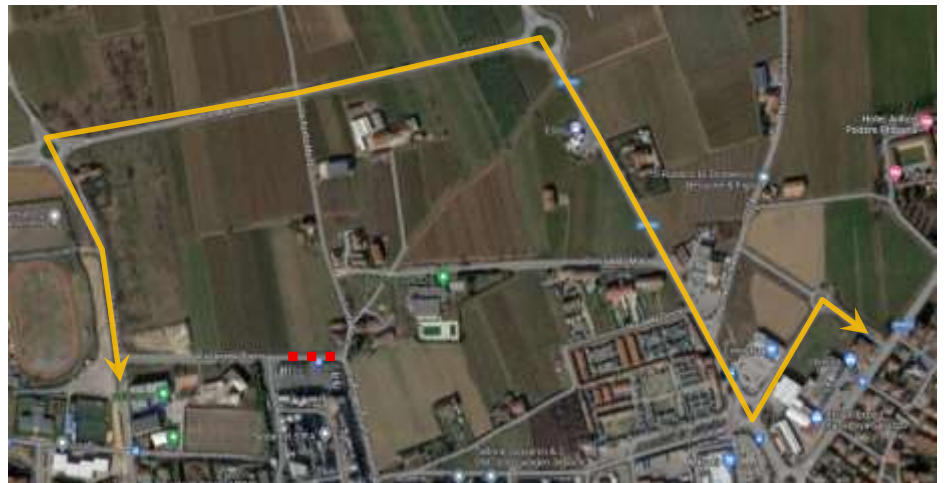

si osservino le seguenti deviazioni di percorso:

#### Corsa 1300 (ore 07:35) e Corsa 1301 (ore 14:00)

... VIA DELLA CROCE – SP 26 – SP 589 – VIA PINEROLO, percorso regolare.

Fermate **SOPPRESSE:**

🚫 **VIA GRANDE TORINO/VIA TURATI**

Fermate **PROVVISORIE:**

🟢 **VIA DELLA CROCE/CAMPI**

#### Corsa 1303 (ore 17:02)

... VIA CIRCONVALLAZIONE – VIA MONVISO – VIA SANT'AGOSTINO – VIA BARGE, percorso regolare.

Fermata **SOPPRESSA:**

🚫 **VIA GRANDE TORINO/VIA TURATI**

Fermata **PROVVISORIA:**

🟢 **VIA MONVISO**