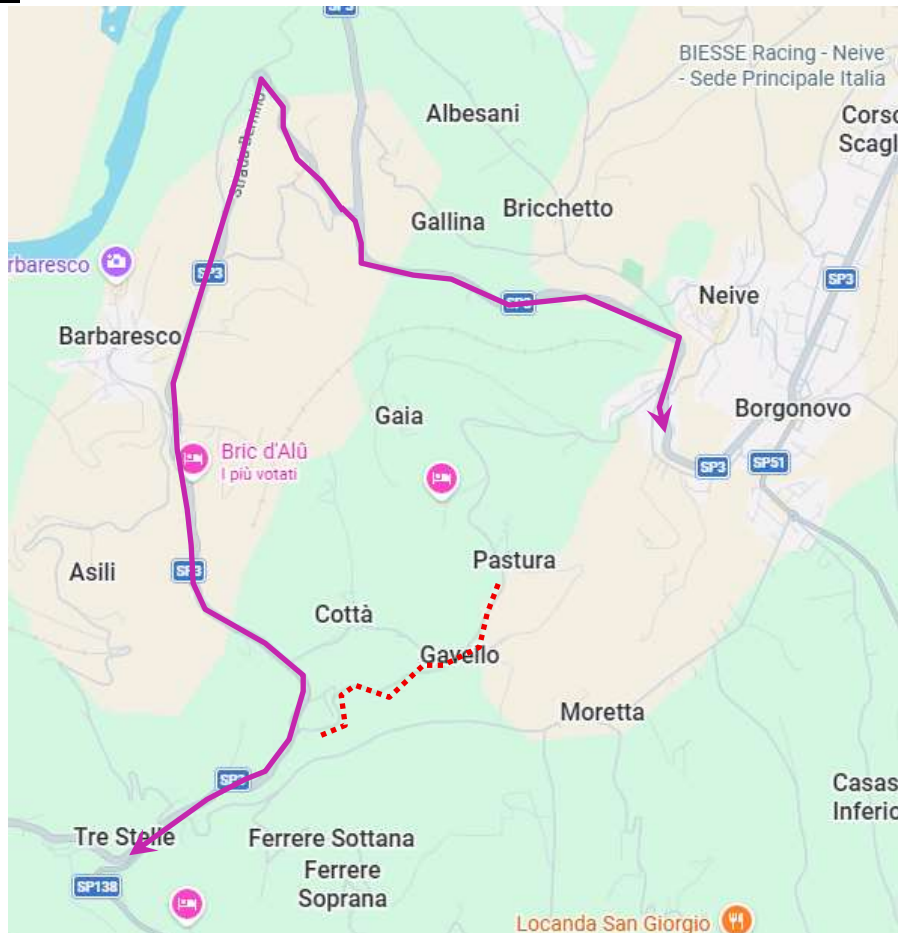

LINEA 62 CASTIGLIONE - ALBA**LINEA 178 NEVIGLIE - ALBA****GAVELLO - PASTURA: chiusura al transito sp3**

Per consentire la realizzazione di una scogliera di sostegno sul tratto della sp3 in Loc. Gavello - Pastura, si dispone che

Da Mercoledì 15 Aprile 2026
Fino a termine lavori (previsto 5 maggio)
nella fascia oraria tra le 08:00 e le 18:00

le corse delle linee in titolo effettuino transito per TRE STELLE – BARBARESCO – NEIVE RONDÒ.

Vengono **SOPPRESSE** le fermate di:

**PASTURA – GAVELLO****PASTURA – PASTURA**