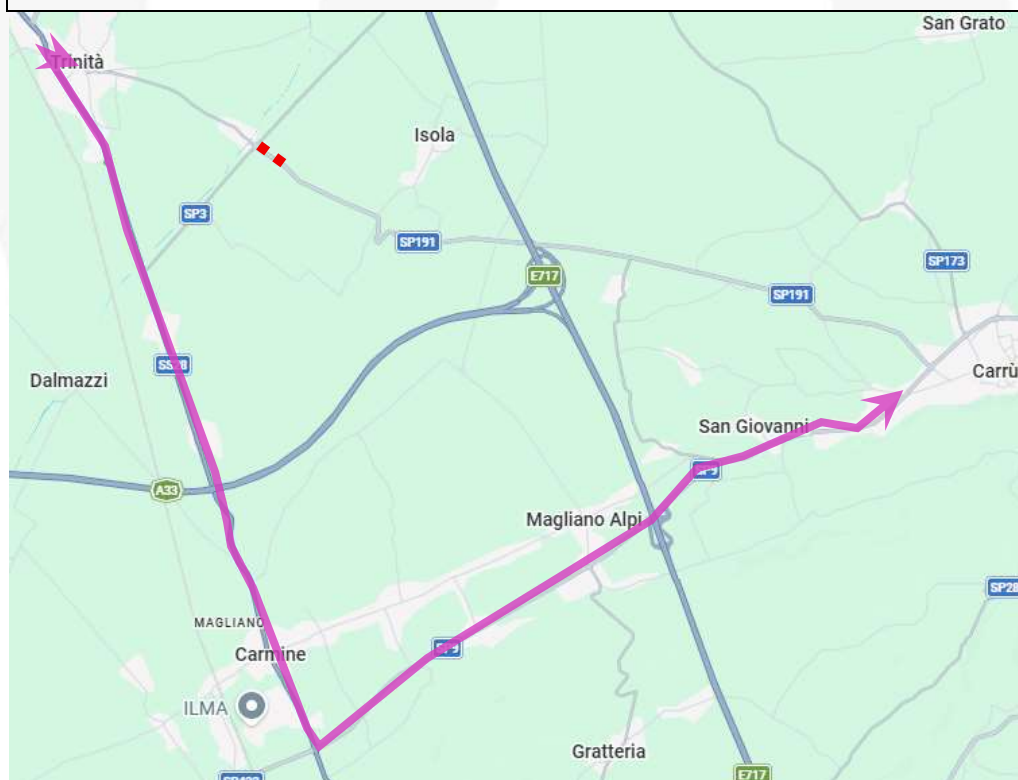

**LINEA 36 CARRÙ – MAGLIANO - FOSSANO**  
**LINEA 79 MONCHIERO – FOSSANO - CARRÙ**  
**TRINITÀ: chiusura per lavori della Sp191 da/per Carrù**

A seguito della chiusura al transito per lavori un tratto della Sp191 di Trinità, tratto da/per Carrù, si dispone che

**Dalle ore 10:00 di Lunedì 20 Aprile 2026**

**Alle ore 12:00 di Sabato 25 Aprile 2026**

venga adottata la seguente deviazione:

**\* CORSA 36014 (FOSSANO 08:30 – TRINITÀ – CARRÙ)**

**\* CORSA 36015 (CARRÙ 13:15 – TRINITÀ - FOSSANO)**

**\* LINEA 79**

**...TRINITÀ – SS28 – SP9 - MAGLIANO ALPI – SP9 - CARRÙ.**

Fermate **sopresse:**

-  **TRINITÀ –**
- SAN GIOVANNI**
-  **BENE**
- VAGIENNA –**
- MOLINI**