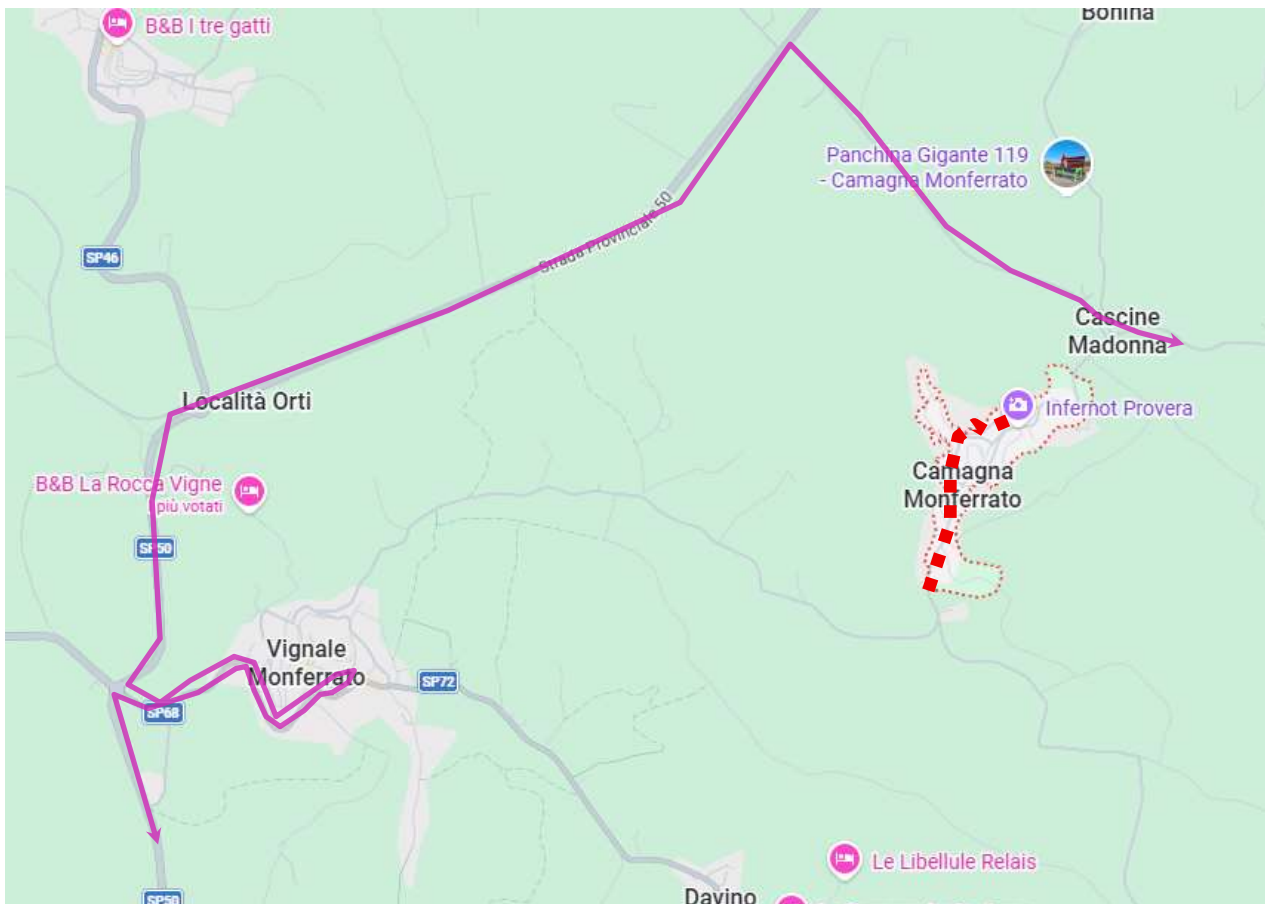

LINEA 49 ALTAVILLA - CASALE**CAMAGNA M.TO: lavori stradali in via dei Martiri**

Data la chiusura per lavori di via Martiri a Camagna M.to, si dispone che

**Da Giovedì 16 Aprile
A Venerdì 17 Aprile 2026**

le corse della linea in titolo effettuino la seguente deviazione in entrambe le direzioni:

ALTAVILLA – VIGNALE – inversione piazza Mezzadra – SP50 “ALTAVILLA CASALE” – REGIONE STRAMA – fermata REGIONE MADONNINA – CONZANO, percorso regolare.

Fermate **SOPPRESSE** : **VIGNALE VIA PIAVE – VIGNALE VIA GAGLIARDONE – VIAGNALE VIA CA POGGIO – CAMAGNA CIMITERO – CAMAGNA VIA SANT'ANTONIO – CAMAGNA PIAZZA LENTI.**