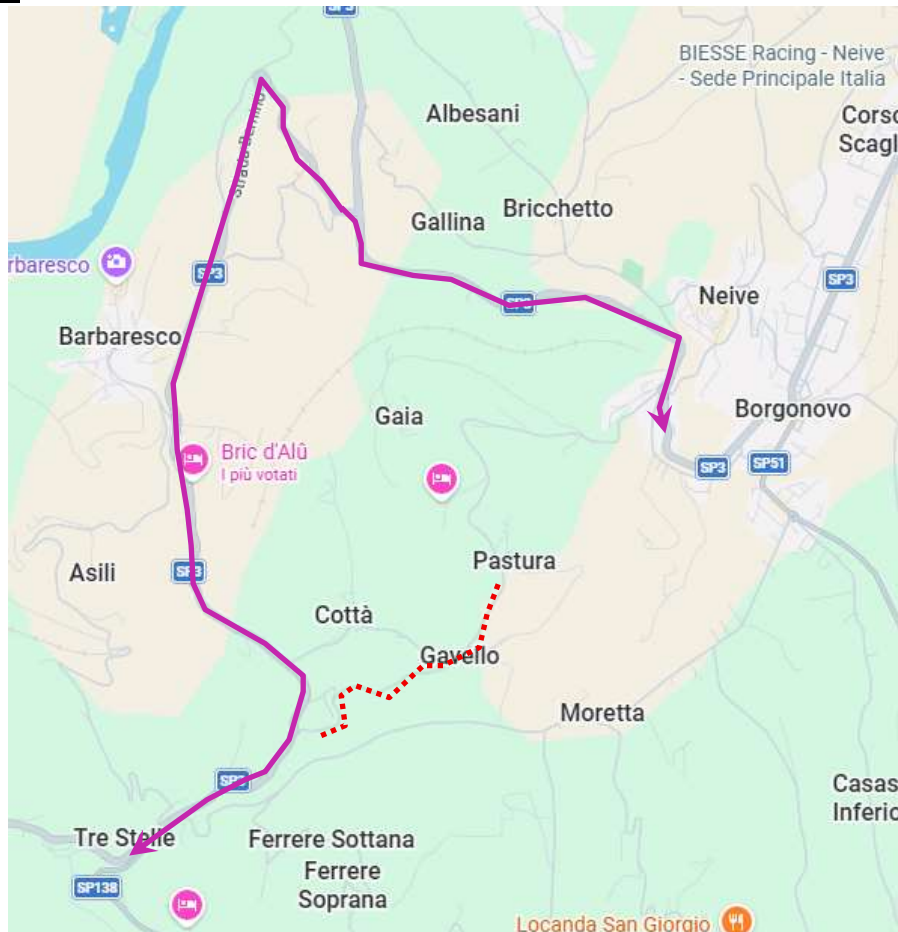

LINEA 62 CASTIGLIONE - ALBA**LINEA 178 NEVIGLIE - ALBA****GAVELLO - PASTURA: chiusura al transito sp3**

Per consentire la realizzazione di una scogliera di sostegno sul tratto della sp3 in Loc. Gavello - Pastura, si dispone che

Da Mercoledì 15 Aprile 2026**Fino a termine lavori (previsto 5 maggio)****nella fascia oraria tra le 08:00 e le 18:00**

le corse delle linee in titolo **effettuino transito per TRE STELLE – BARBARESCO – NEIVE RONDÒ.**

Vengono **SOPRESSE** le fermate di:

-  **PASTURA – GAVELLO**
-  **PASTURA – PASTURA**

Si specifica che la corsa 62064 (Alba ore 17.30 per Castiglione) effettuerà percorso e fermate regolari .