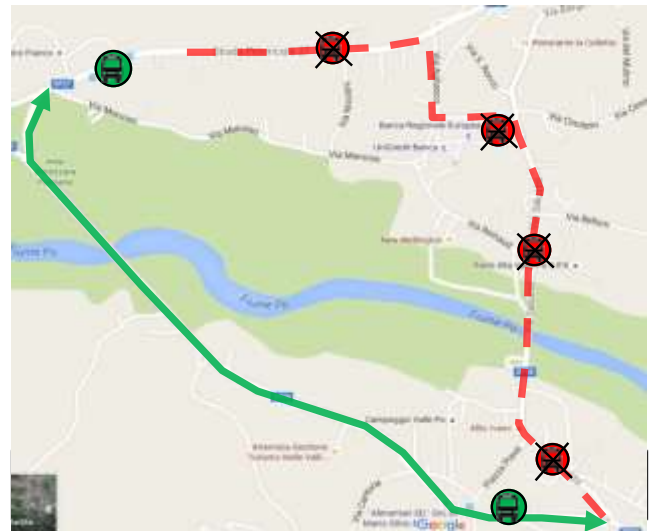

LINEA 104 SALUZZO - PAESANA**PAESANA: modifica di percorso in occasione di manifestazione**

In occasione della manifestazione di Fitwalking a Paesana, si dispone che

Domenica 19 Aprile 2026
Dalle ore 08:00 alle ore 14:00

le corse della linea in titolo transitino sulla Circonvallazione, anziché nel centro di Paesana.

Verranno pertanto **SOPPRESSE** le fermate di:

-  **PIAZZA BIGLIA**
-  **SCUOLE**
-  **ALA CENTRO**
-  **VIA PO**
-  **VIA CRISSOLO**

Viene **ISTITUITA** una fermata provvisoria in entrambi i sensi di marcia sulla circonvallazione:

-  **VIA PIAN CROESIO ALL'ANGOLO DI VIA PRATOGUGLIELMO**