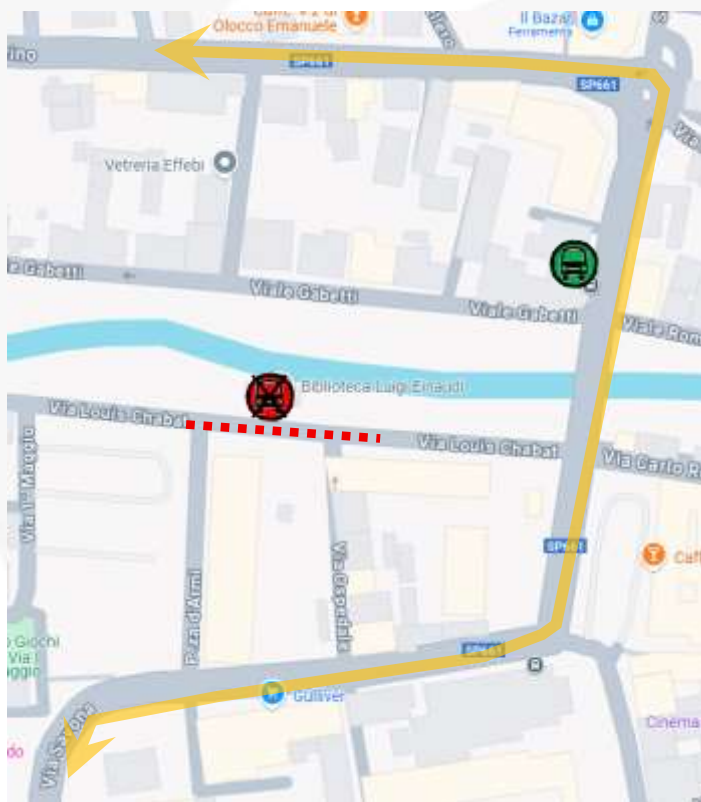

LINEA 415 CARRÙ - BRA DOGLIANI: lavori in via L. Chabat

Dato lo svolgimento di lavori e relativa chiusura al transito di via L. Chabat a Dogliani, si comunica che

**Da Lunedì 20 Aprile 2026
Fino a termine lavori (previsto metà Maggio)**

le corse della linea in titolo, in direzione Carrù, transiteranno per la Sp661.

Fermata **soppressa:**

 **VIA CHABAT/BIBLIOTECA**
(direzione Carrù)

Fermata **provvisoria:**

 **VIA MARCONI n.7** (direzione Carrù)