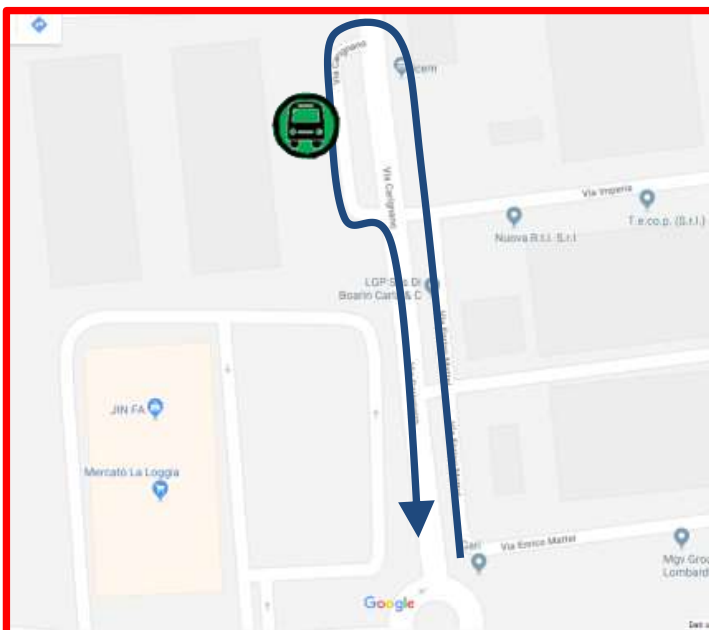

LINEA 91T-259S TORINO – SALUZZO**LINEA 108-259A TORINO – ALBA****LINEA 259 TORINO – CARMAGNOLA****LA LOGGIA: modifica di percorso per manifestazione**

Data la chiusura di via Bistolfi a La loggia per “posa pietra della memoria”, si dispone che

Venerdì 24 Aprile 2026**Dalle ore 09:30 alle ore 11:00**

in La Loggia, sia in direzione Saluzzo che in direzione Torino, le corse effettuino le fermate:

**SABBIONI****STRADA CARIGNANO 52** (fermata provvisoria come indicato nella mappa)

Vengono **SOPPRESSE** temporaneamente le seguenti fermate in entrambe le direzioni:

**VIA RONCHI/ALESSIO****LA LOGGIA****LARGO C. PAVESE**