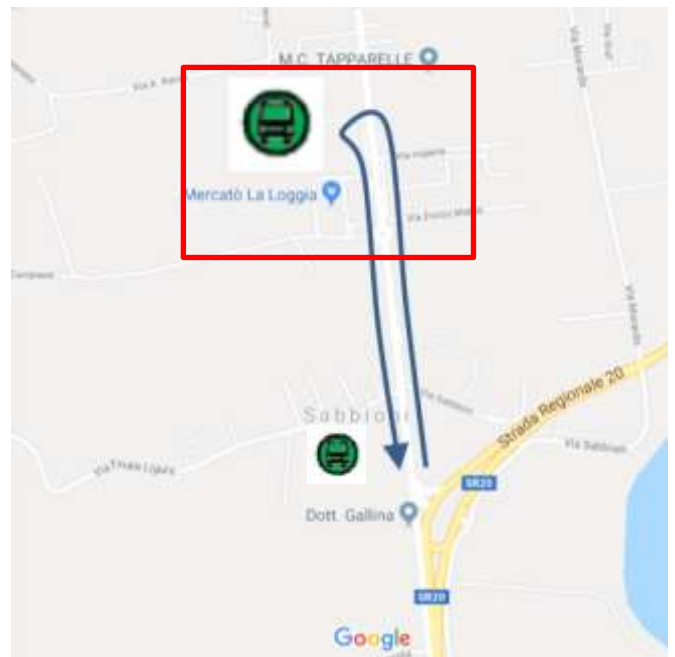

LINEA 91T-259S TORINO – SALUZZO**LINEA 108-259A TORINO – ALBA****LINEA 259 TORINO – CARMAGNOLA****LA LOGGIA: modifica di percorso per manifestazione**

Data la chiusura di via Bistolfi a La loggia per “posa pietra della memoria”, si dispone che

Venerdì 24 Aprile 2026**Dalle ore 09:30 alle ore 11:00**

in La Loggia, sia in direzione Saluzzo che in direzione Torino, le corse effettuino le fermate:

**SABBIONI****STRADA CARIGNANO 52** (fermata provvisoria come indicato nella mappa)

Vengono **SOPPRESSE** temporaneamente le seguenti fermate in entrambe le direzioni:

**VIA RONCHI/ALESSIO****LA LOGGIA****LARGO C. PAVESE**