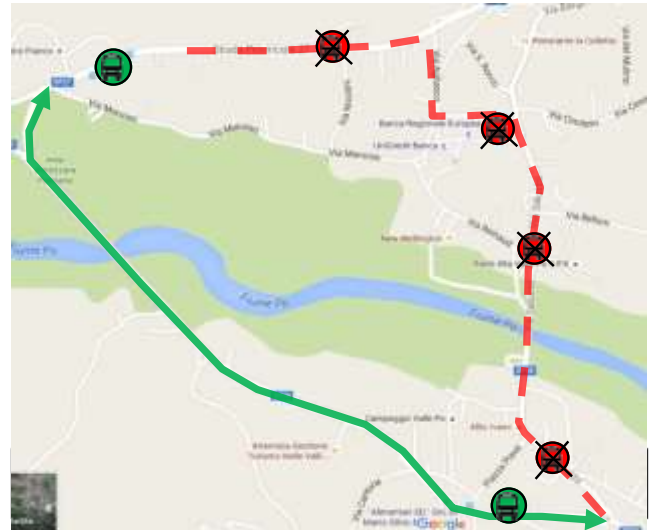

LINEA 104 SALUZZO - PAESANA**PAESANA: modifica di percorso in occasione di manifestazione**

In occasione “dell’Anniversario della Liberazione d’Italia” a Paesana, si dispone che

Domenica 26 Aprile 2026
Dalle ore 10:00 alle ore 12:00

le corse della linea in titolo transitino sulla Circonvallazione, anziché nel centro di Paesana.

Verranno pertanto **SOPPRESSE** le fermate di:

-  **PIAZZA BIGLIA**
-  **SCUOLE**
-  **ALA CENTRO**
-  **VIA PO**
-  **VIA CRISSOLO**

Viene **ISTITUITA** una fermata provvisoria in entrambi i sensi di marcia sulla circonvallazione:

-  **VIA PIAN CROESIO ALL'ANGOLO DI VIA PRATOGUGLIELMO**