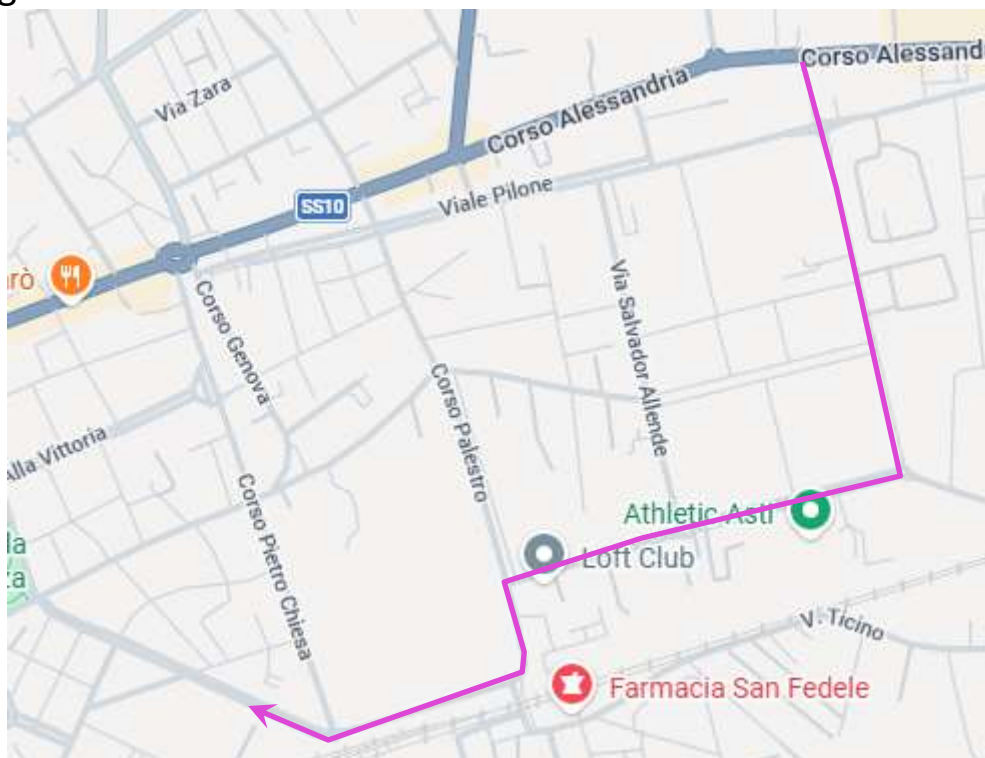

LINEA 30 ALTAVILLA - ASTI**LINEA 31 ALTAVILLA – MONCALVO - ASTI****LINEA 66 VIARIGI - ASTI****ASTI: manifestazione piazzale Vittoria**

Per consentire lo svolgimento della manifestazione dell'associazione LAQUP ad Asti, si dispone che

Martedì 21 Aprile 2026
Dalle ore 14:30 alle ore 18:00

le corse delle linee in titolo effettuino la seguente modifica di percorso in arrivo ad Asti:
...C.SO ALESSANDRIA – VIA CENDOLA – VIA DELLE CORSE – VIA ANTICO IPPODROMO – C.SO PALESTRO - VIA ANTICA CITTADELLA – C.SO CAVALLOTTI,
percorso regolare.

Fermate **SOPRESSE** in arrivo ad Asti : **MAINA** (linee 30 e 66) – **VIA CALOSSO/PZLE VITTORIA – C.SO FERRARIS/VIA CAVALLOTTI.**

Attivate in scarico, su richiesta dell'utenza, le fermate presenti sul percorso alternativo.