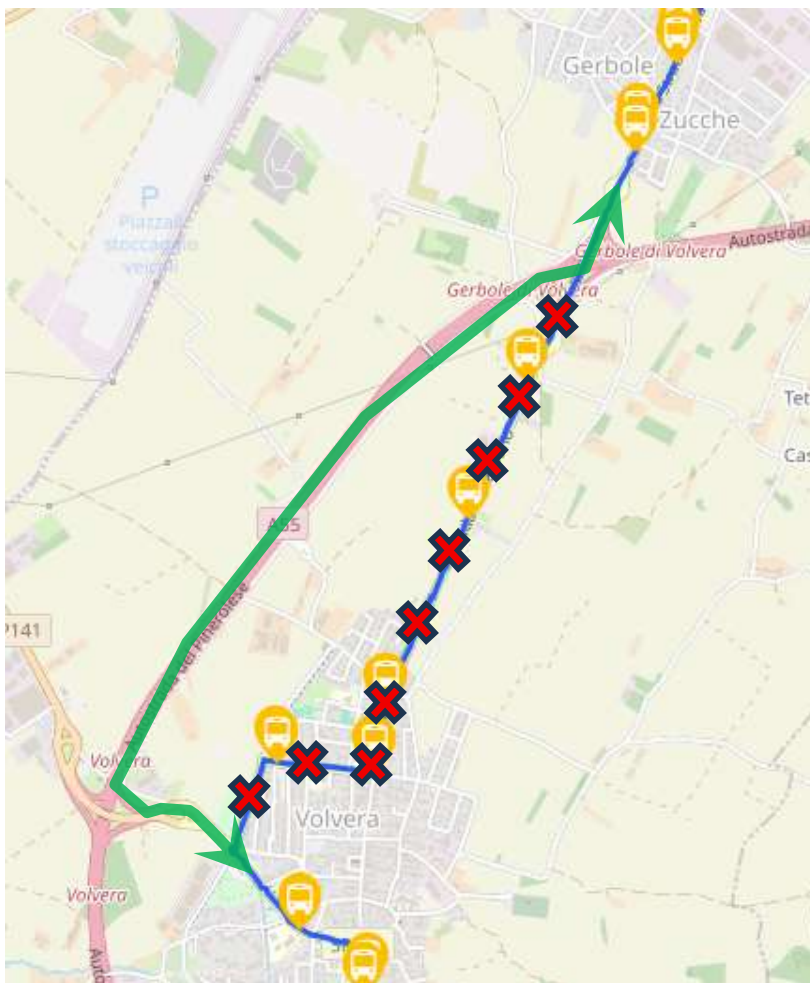

LINEA 299 SALUZZO – VILLAGRANCA - TORINO
VOLVERA: lavori strada Orbassano

A seguito della chiusura per lavori di un tratto di strada Orbassano, compreso fra via Bruino e via Caduti della Marsaglia, a Volvera, si dispone che

da Lunedì 27 Aprile 2026
fino a termine lavori (circa 10 giorni)

le corse

- **299031** (Villafranca ore 06:14 per Torino)
- **299212-299218** (Torino ore 17:30 per Saluzzo)

effettuino la seguente deviazione di percorso in entrambe le direzioni:

...VOLVERA via Piossasco sp141 – ingresso A55 direzione Torino – uscita GERBOLE – strada Orbassano sp139, percorso regolare.

Fermate **SOPPRESSE:**

VOLVERA VIA MANZONI

VOLVERA VIA SAN

PANCRAZIO

VOLVERA VIA BRUINO