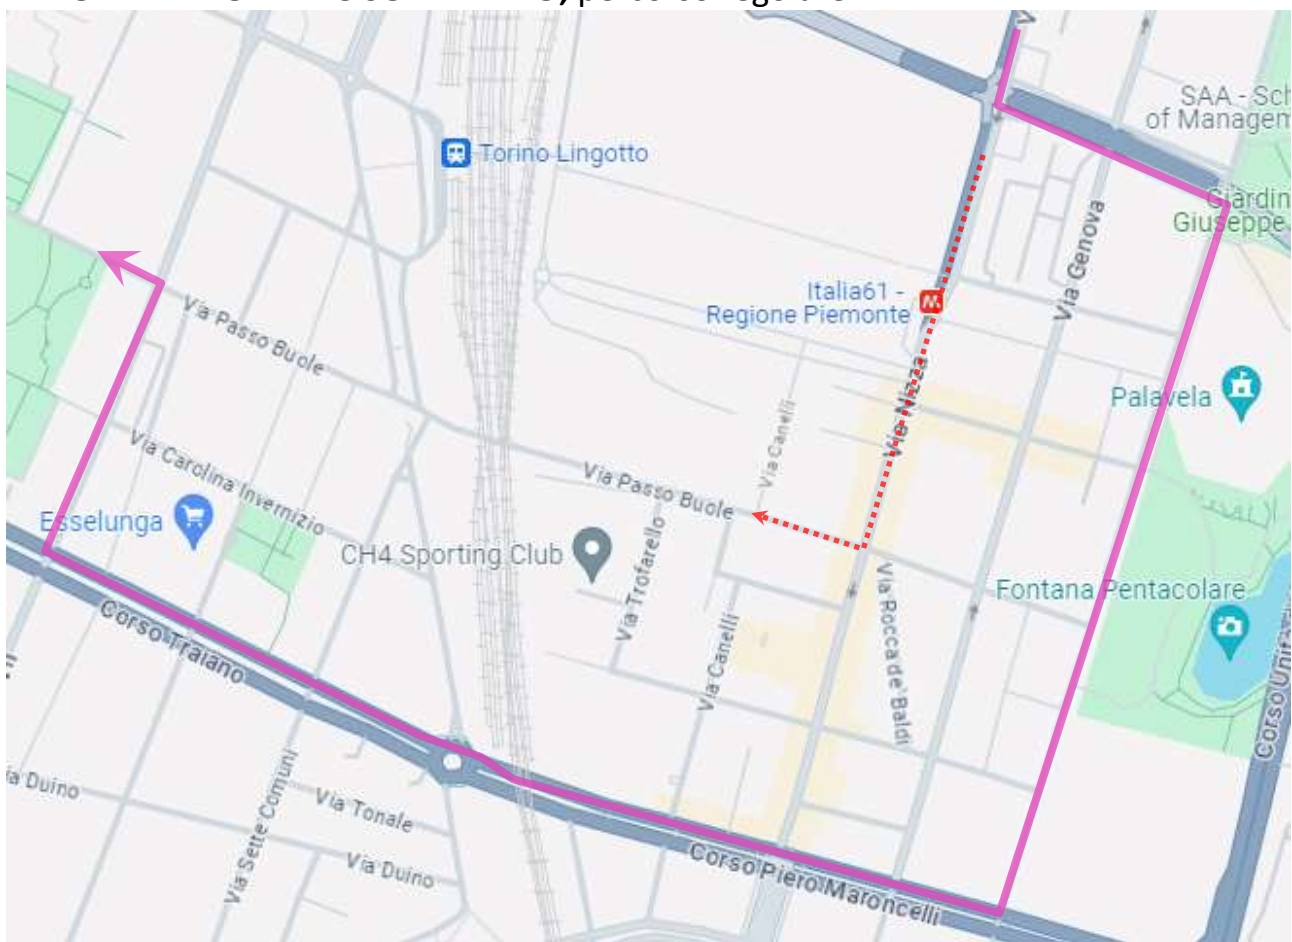

LINEA 299V 299T SALUZZO – VILAFRANCA - TORINO**LINEA 260 PANCALIERI - TORINO****TORINO: modifica di percorso per manifestazione in Via Nizza**

Per consentire lo svolgimento della manifestazione “shop & music” a Torino che determinerà la temporanea chiusura al traffico veicolare di via Nizza tratto compreso tra via Caramagna e c.so Maroncelli (libero il transito sull’asse via Passo Buole e via Vinovo), si dispone che

DOMENICA 26 APRILE 2026

le corse, in partenza da Torino, delle linee in titolo effettuino il seguente percorso alternativo:

... VIA NIZZA – C.SO CADUTI SUL LAVORO – VIA VENTIMIGLIA – CORSO MARONCELLI – C.SO TRAIANO – VIA PIO VII – C.SO TRAIANO, percorso regolare.

Vengono pertanto **SOPPRESSE** le seguenti fermate:

- 🚫 **VIA NIZZA/SOMMARIVA**
- 🚫 **VIA PASSO BUOLE/CAIO PLINIO**

Vengono **ATTIVATE** 🚏, su richiesta dell’utenza, le fermate presenti sul percorso alternativo.