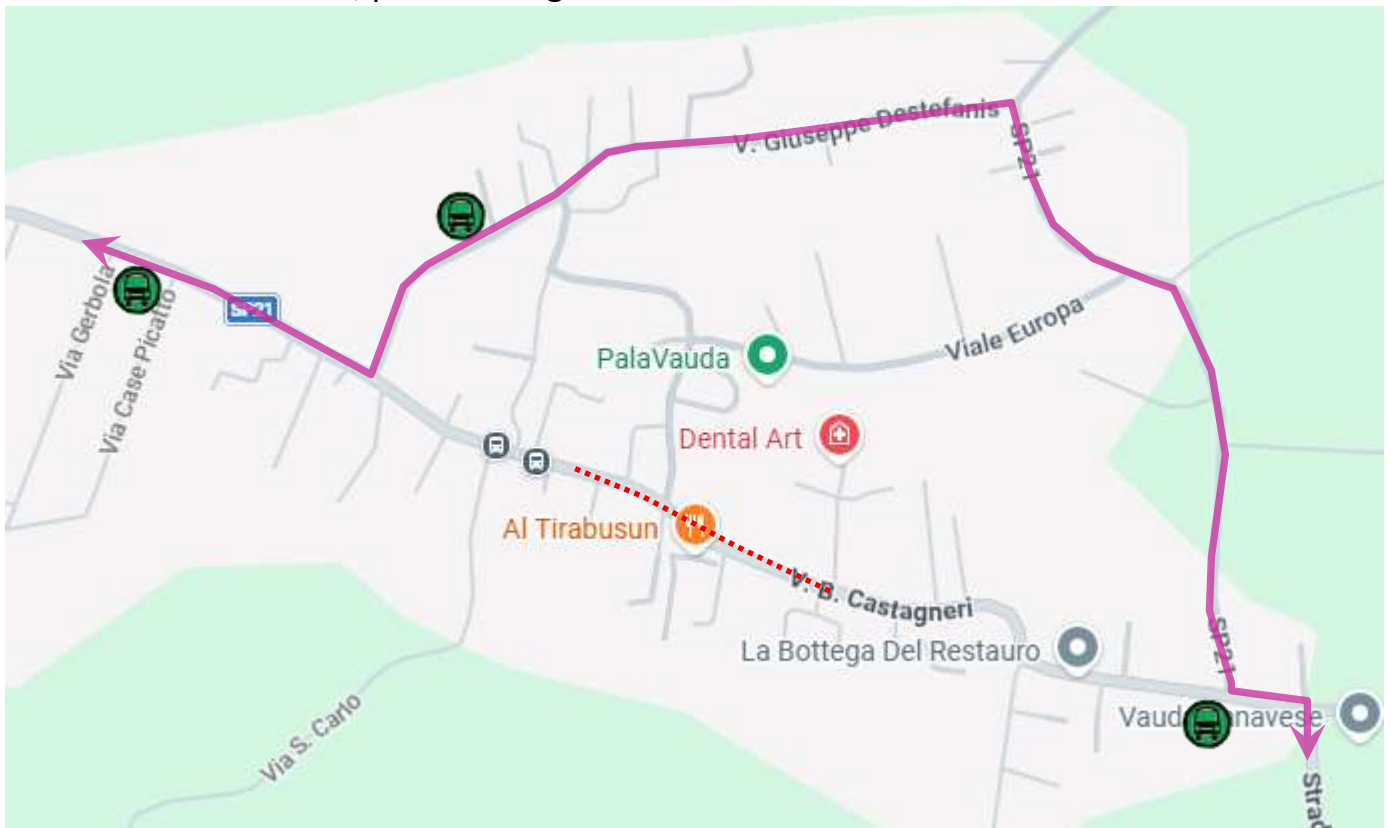

LINEA 234 CIRIÈ – FRONT – ROCCA – VAUDA
VAUDA CANAVESE: lavori in via Castagneri

Per consentire l'esecuzione di lavori in via Castagneri a Vauda Canavese, si dispone che

da Lunedì 27 Aprile 2026
fino a termine lavori (previsto 19/05/2026)

le corse delle linee in titolo effettuino la seguente deviazione di percorso in entrambe i sensi di marcia:

... S.P. di S. CARLO – VIA CERETTI – S.P. 21 VIA BORELLI – VIA DESTEFANIS – VIA BERNARDO CHIARA, percorso regolare.

Fermata **SOPPRESSA**:

 **VIA CASTAGNERI**

Fermate **ATTIVATE**:

-  **VIA CASTAGNERI/VIA BORELLI**
-  **VIA DESTEFANIS**
-  **VIA BERNARDO CHIARA/CASE PICATTO**