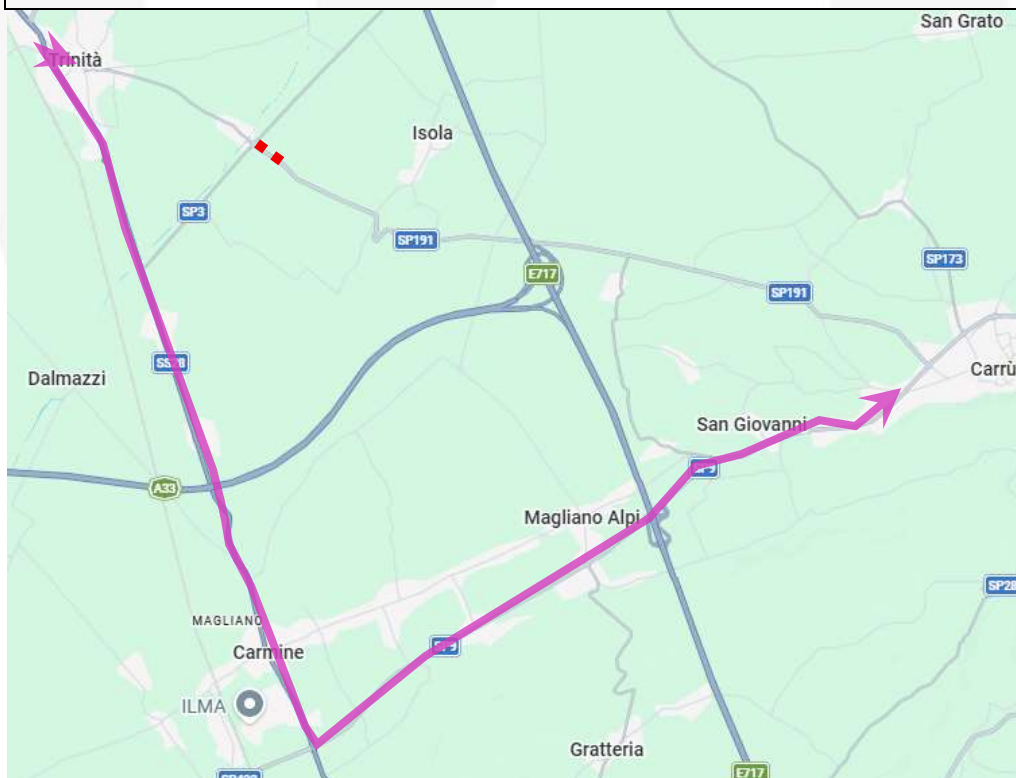

**LINEA 36 CARRÙ – MAGLIANO - FOSSANO**  
**LINEA 79 MONCHIERO – FOSSANO - CARRÙ**  
**TRINITÀ: chiusura per lavori della Sp191 da/per Carrù**

A seguito della chiusura al transito per lavori un tratto della Sp191 di Trinità, tratto da/per Carrù, si dispone che

**Da Lunedì 27 Aprile 2026**

**Fino a termine lavori**

venga adottata la seguente deviazione:

**\* CORSA 36014 (FOSSANO 08:30 – TRINITÀ – CARRÙ)**

**\* CORSA 36015 (CARRÙ 13:15 – TRINITÀ - FOSSANO)**

**\* LINEA 79**

**...TRINITÀ – SS28 – SP9 - MAGLIANO ALPI – SP9 - CARRÙ.**

Fermate **sopresse:**

-  **TRINITÀ –**
- SAN GIOVANNI**
-  **BENE**
- VAGIENNA –**
- MOLINI**

27 Aprile 2026

Consorzio Granda Bus