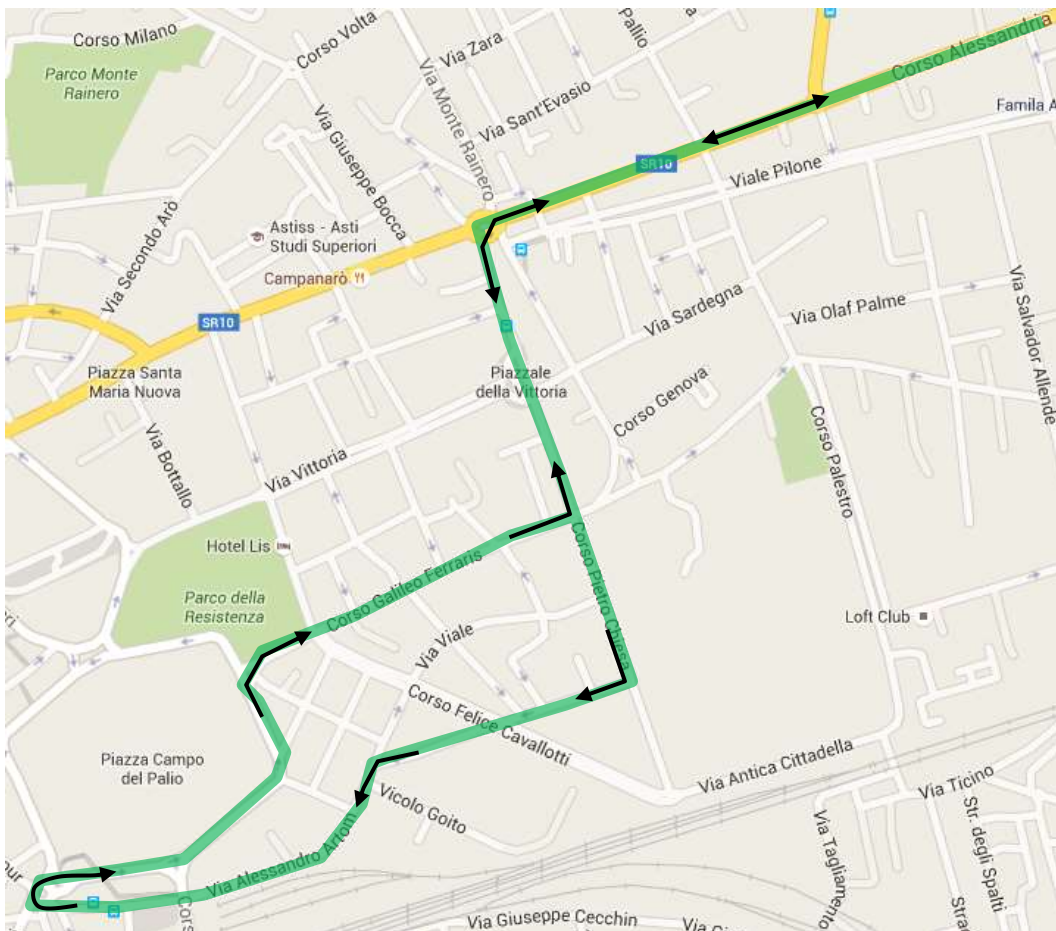

LINEA 45F ALBA FS – ASTI FS

ASTI: Modifica di percorso in occasione di manifestazione

In occasione dello spettacolo pirotecnico “Lundes d’j feu” che avrà luogo sul Lungo Tanaro della Città di Asti e la conseguente chiusura del ponte di Corso Savona, si dispone che

Lunedì 4 Maggio 2026 (dalle ore 20:00 fino a termine servizio)

- la corsa 4537 in partenza alle ore 19.03 da Alba
- e la corsa 4536 in partenza alle ore 20.03 da Asti

della linea in oggetto effettuino la seguente deviazione di percorso in Asti:

in arrivo ad Asti

anziché effettuare l’uscita di “AZZANO - MONGARDINO – ASTI” proseguire lungo A33 sino alla successiva uscita per ASTI - imboccare CORSO ALESSANDRIA - CORSO PIETRO CHIESA - VIA ANNIBALE VIGNA - VIA ALESSANDRO ARTOM MOVICENTRO

in uscita da Asti

VIA ALESSANDRO ARTOM MOVICENTRO - CORSO LUIGI EINAUDI - CORSO GALILEO FERRARIS - CORSO PIETRO CHIESA - CORSO ALESSANDRIA - imboccare “SS 231 ALBA - CUNEO” e proseguire sulla A33, percorso regolare.