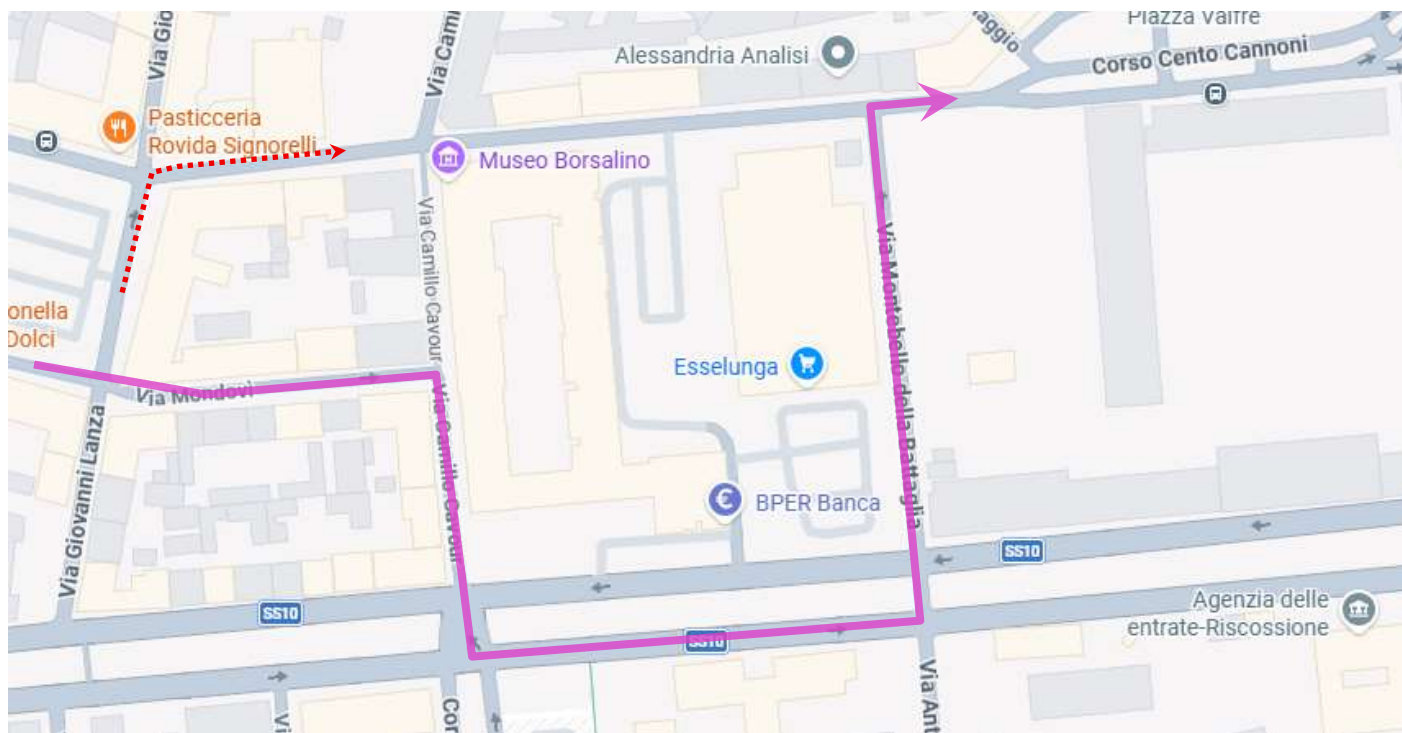

**LINEA 9 VOGHERA – SALE - ALESSANDRIA****LINEA 40 FABBRICA CURONE – TORTONA - ALESSANDRIA****LINEA 61 NOVI LIGURE - ALESSANDRIA****LINEA 99 SERVIZI SCOLASTICI ALESSANDRIA****ALESSANDRIA: lavori corso Cento Cannoni da piazza Garibaldi**

Per consentire l'esecuzione di lavori in corso Cento Cannoni da piazza Garibaldi in uscita da Alessandria, si dispone che

**Da Lunedì 4 Maggio 2026  
A Venerdì 8 Maggio 2026**

le corse delle linee in titolo effettuino il seguente percorso alternativo:

**in uscita da Alessandria:**

**... PIAZZA GARIBALDI – VIA MONDOVÌ – VIA CAVOUR – CORSO BORSALINO – VIA MONTEBELLO DELLA BATTAGLIA – CORSO CENTO CANNONI, percorso regolare.**

**Si specifica che nella direzione opposta non ci sono modifiche di percorso.**