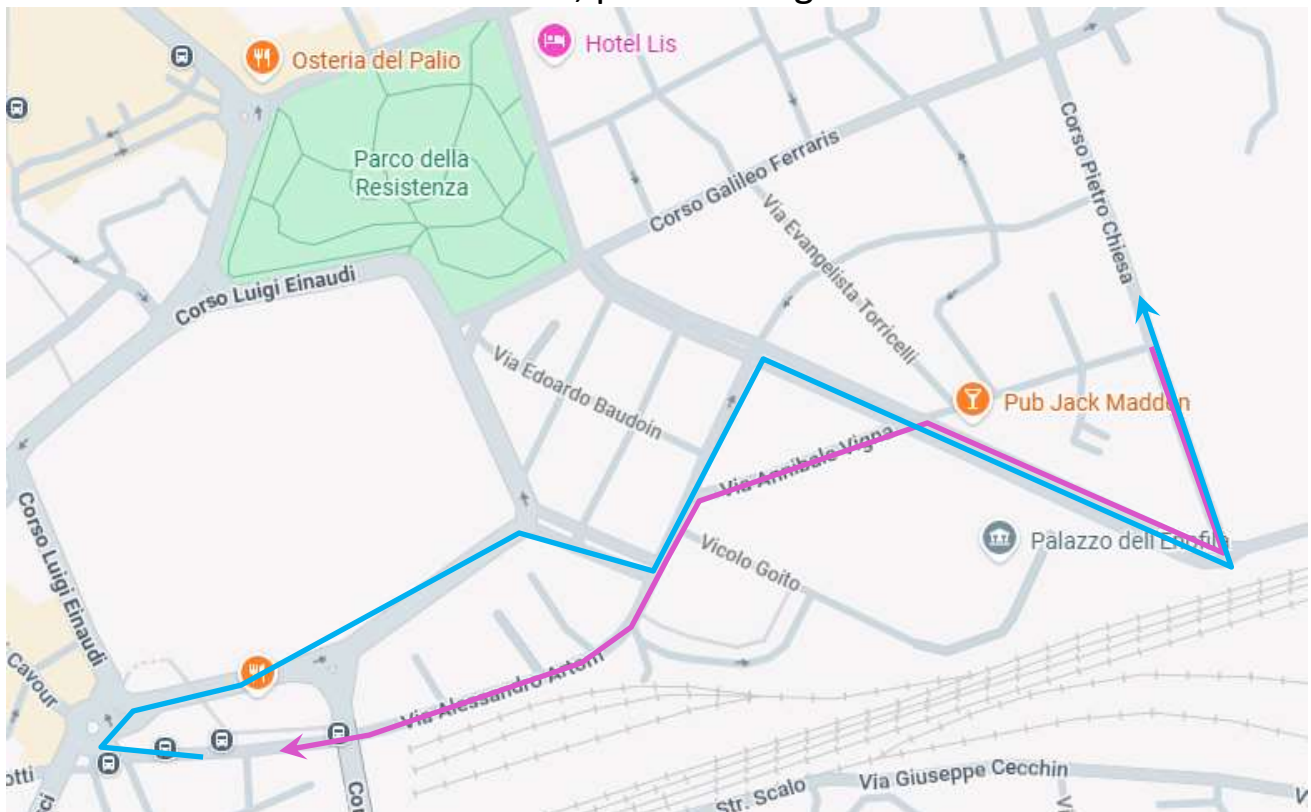

LINEA 30 ALTAVILLA - ASTI**LINEA 31 ALTAVILLA – MONCALVO – ASTI****LINEA 32 SERVIZI SCOLASTICI ASTI****LINEA 66 VIARIGI - ASTI****ASTI: Fiera Carolingia corso Ferraris – corso Einaudi – piazza Campo Palio**

Per consentire lo svolgimento della manifestazione Fiera Carolingia ad Asti in corso Galileo Ferraris – corso Einaudi – piazza Campo Palio, si dispone che

Mercoledì 6 Maggio 2026

le corse delle linee in titolo effettuino la seguente modifica di percorso:

in arrivo ad Asti

...C.SO PIETRO CHIESA – VIA VIGNA – VIA DOGLIOTTI - VIA ARTOM – MOVICENTRO.

in partenza da Asti

MOVICENTRO – C.SO EINAUDI – PIAZZA DA VINCI – VIA DOGLIOTTI – C.SO CAVALLOTTI – C.SO PIETRO CHIESA, percorso regolare.

Fermate **SOPRESSE**  : **C.SO FERRARIS**