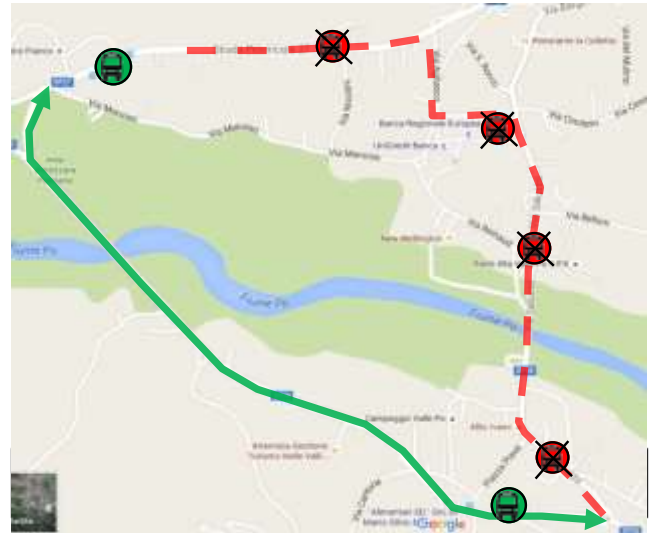

**LINEA 104 SALUZZO - PAESANA****PAESANA: modifica di percorso in occasione di manifestazione**

In occasione della manifestazione “Raduno mezzi d’epoca”, si dispone che

**Domenica 17 Maggio 2026**

le corse della linea in titolo transitino sulla Circonvallazione, anziché nel centro di Paesana.

Verranno pertanto **SOPPRESSE** le fermate di:

-  **PIAZZA BIGLIA**
-  **SCUOLE**
-  **ALA CENTRO**
-  **VIA PO**
-  **VIA CRISSOLO**

Viene **ISTITUITA** una fermata provvisoria in entrambi i sensi di marcia sulla circonvallazione:

-  **VIA PIAN CROESIO ALL'ANGOLO DI VIA PRATOGUGLIELMO**