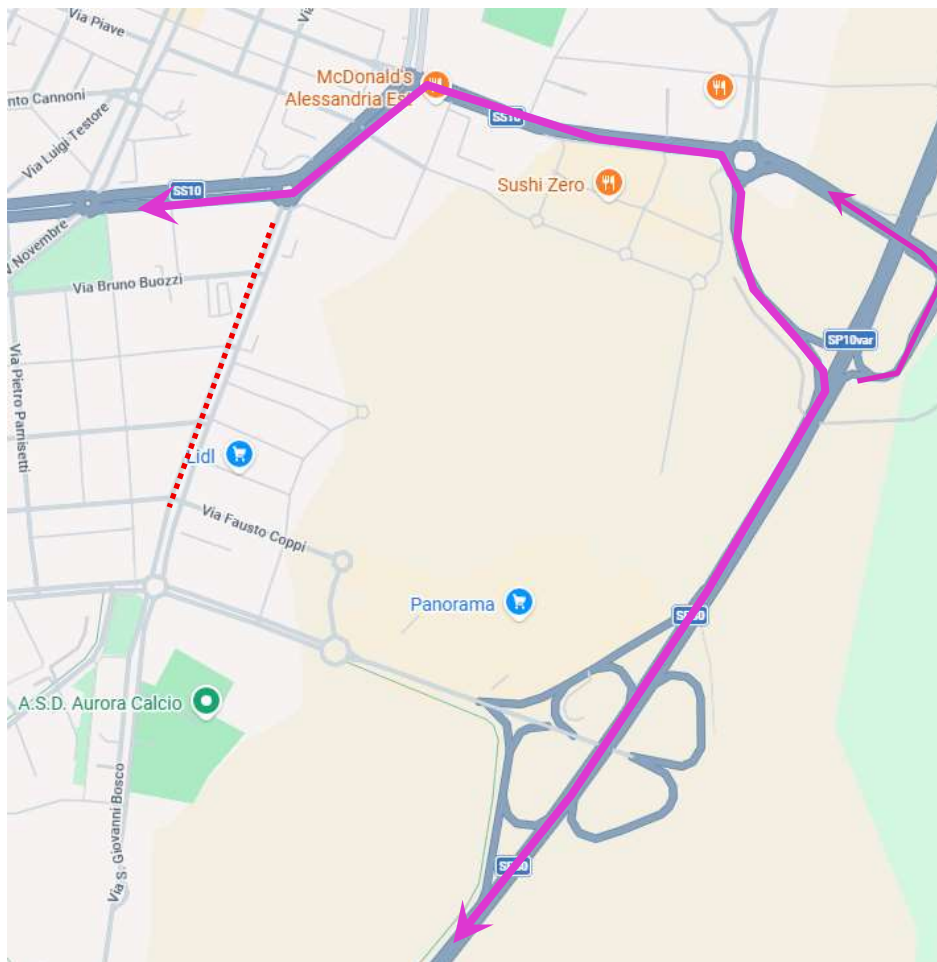

LINEA 62 ALESSANDRIA - OVADA**ALESSANDRIA: lavori via San Giovanni Bosco**

Data l'installazione di un cantiere in via San Giovanni Bosco, tra via Don Orione e via Galilei, ad Alessandria, si dispone che

Da Lunedì 18 Maggio 2026

A Sabato 30 Maggio 2026

le corse della linea in titolo effettuino il seguente percorso alternativo in entrambe le direzioni: ...**VIA DON ORIONE – VIA SAN GIOVANNI BOSCO – VIA MARENCO - SP30**, percorso regolare.

Fermate **SOPPRESSE:**

 **ALESSANDRIA – CORSO ROMITA/POMPIERI**