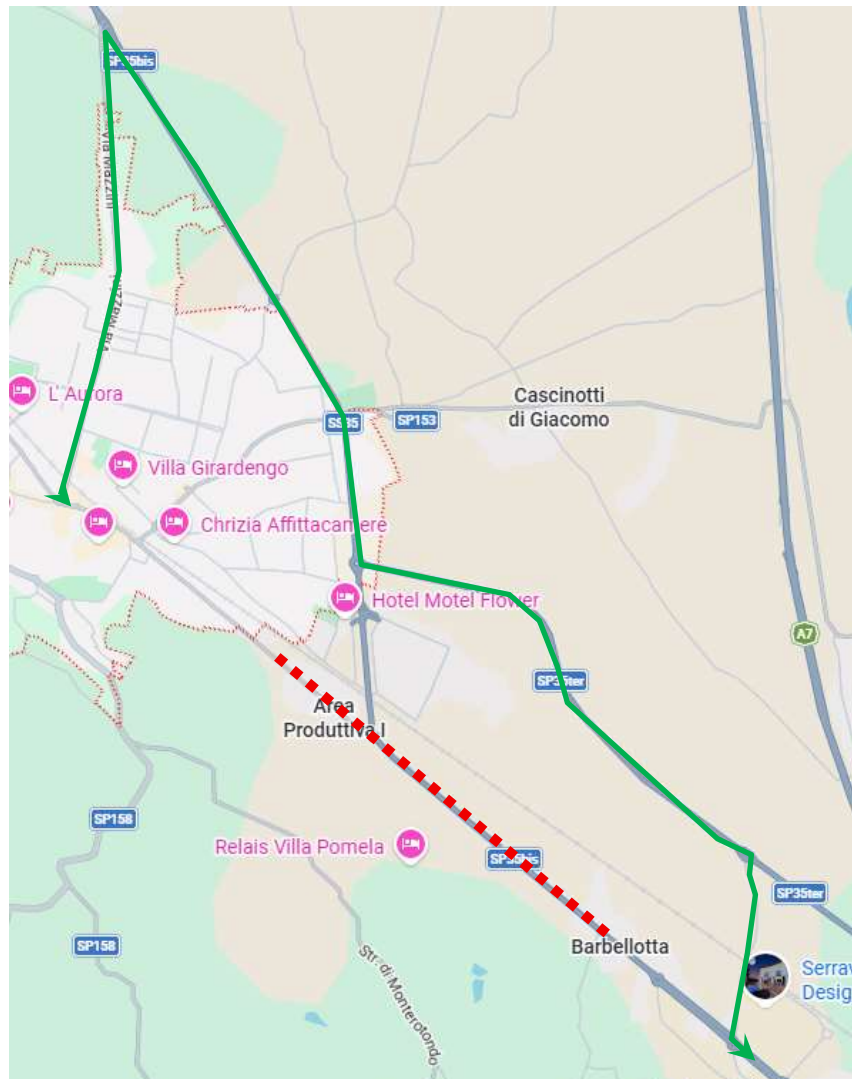

NOVI LIGURE: località di arrivo tappa Giro d'Italia – modifiche Servizio ExtraUrbano

In occasione del 109ª Giro d'Italia e della conseguente chiusura al transito veicolare delle strade interessate dal percorso di gara, si dispone che

Giovedì 21 Maggio 2026

vengano effettuate le seguenti modifiche riguardanti la viabilità in Novi Ligure – Servizio ExtraUrbano in tre distinte fasce orarie

**1° Fascia Oraria: da Inizio Servizio alle ore 13:00
e 3° Fascia Oraria: dalle ore 18:00 a Termine Servizio**

**LINEA 34 STAZZANO – NOVI LIGURE
LINEA 36 GAVI/ARQUATA SCRIVIA –
NOVI LIGURE**

Linee 34 – 36 effettueranno il seguente percorso in entrambe le direzioni:
STAZIONE FS – VIA MAZZINI – STR. NOVI – SS35 – rotatoria Sp35ter – SP35ter – rotatoria Esso – BRETELLA OUTLET – rotatoria Serse Coppi – SP35Bis, percorso regolare.

Non sono previste modifiche ad altre linee in queste fasce orarie.