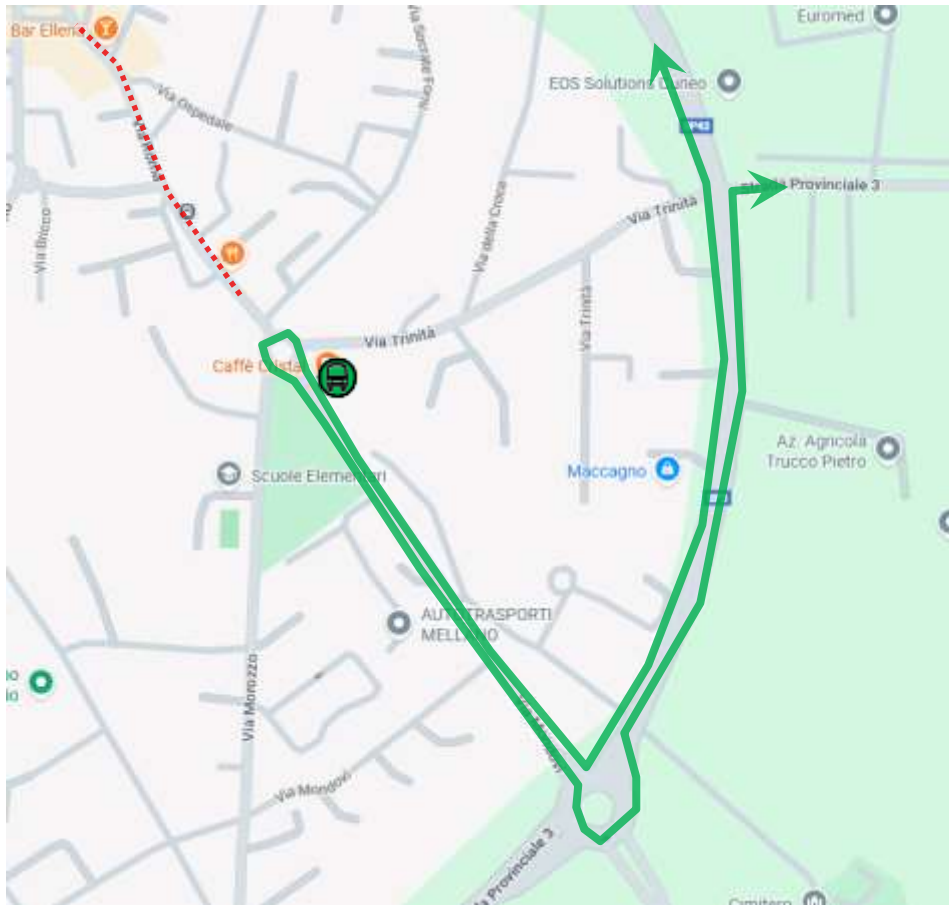

LINEA 36 CARRÙ – MAGLIANO - FOSSANO
SANT'ALBANO STURA: lavori in via Roma

Data la chiusura di via Roma nel tratto compreso fra il civico n. 50 e il n. 65 a Sant'Albano Stura, si dispone che

Dalle ore 07:00 di Giovedì 4 Giugno
Fino a termine servizio di Venerdì 5 Giugno 2026

le corse della linea in titolo effettuino il seguente percorso a Sant'Albano senza transitare per via Roma:

...VIA CIRCONVALLAZIONE BARBERO SP3 – VIA MONDOVÌ – Fermata provvisoria via Mondovì – inversione rotatoria – VIA MONDOVÌ – VIA CIRCONVALLAZIONE BARBERO SP3, percorso regolare.

Fermate **SOPRESSE:**

🚫 **VIA ROMA/POSTA**

Fermata **PROVVISORIA:**

🚏 **VIA MONDOVÌ n. 7 (centro estetico)**