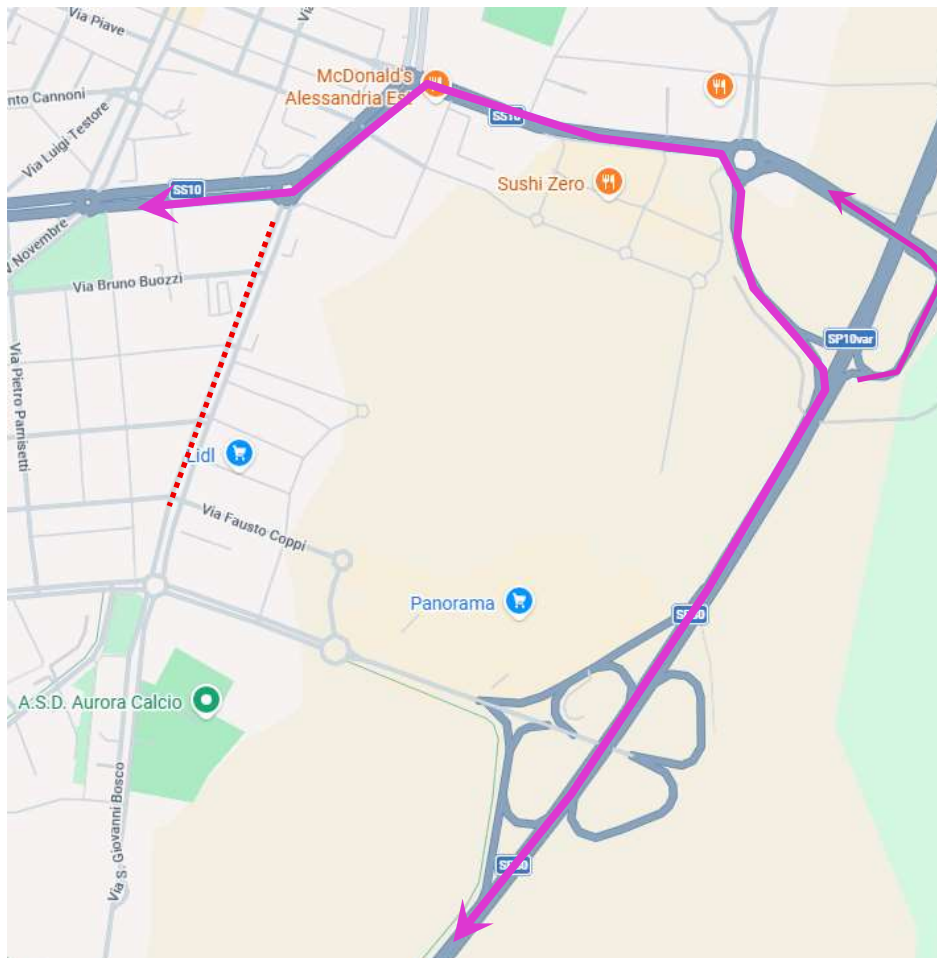

**LINEA 62 ALESSANDRIA - OVADA****ALESSANDRIA: lavori via San Giovanni Bosco**

Data l'installazione di un cantiere in via San Giovanni Bosco, tra via Don Orione e via Galilei, ad Alessandria, si dispone che

**Da Giovedì 4 Giugno 2026**  
**A Sabato 13 Giugno 2026**

le corse della linea in titolo effettuino il seguente percorso alternativo in entrambe le direzioni: ...**VIA DON ORIONE – VIA SAN GIOVANNI BOSCO – VIA MARENCO - SP30**, percorso regolare.

Fermate **SOPRESSE**:

 **ALESSANDRIA – CORSO ROMITA/POMPIERI**