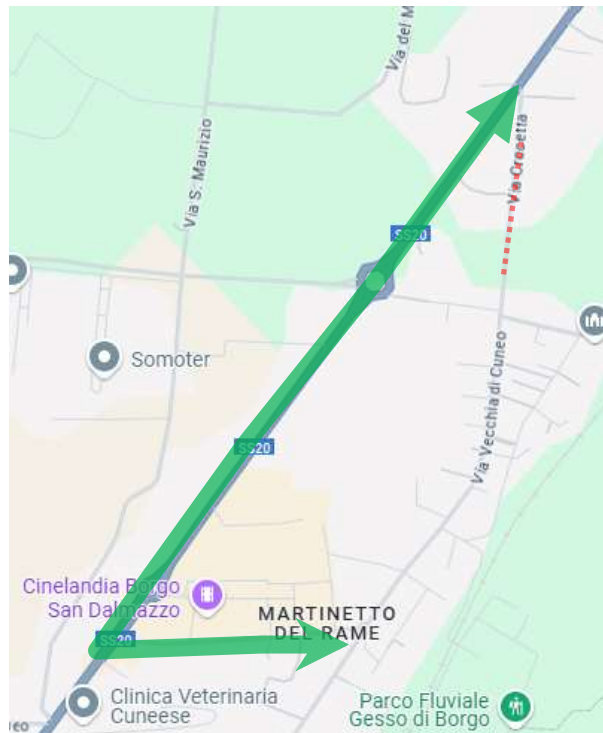

LINEA 1 CUNEO – CROCETTA

CUNEO: modifica di percorso in via Crocetta

Per consentire l'esecuzione di lavori stradali in via Crocetta a Cuneo, si dispone che

**da Lunedì 8 Giugno 2026
a Venerdì 12 Giugno 2026**

le corse della linea in titolo, nella sola direzione "Cuneo – Crocetta", effettuino il seguente percorso alternativo:

... **CORSO FRANCIA – VIA CUNEO – VIA ATTILIO FONTANA – VIA VECCHIA DI CUNEO**, percorso regolare.

Vengono **SOPPRESSE** le seguenti fermate:

VIA CROCETTA/SCAMBIO

VIA CROCETTA/VIALE MISTRAL