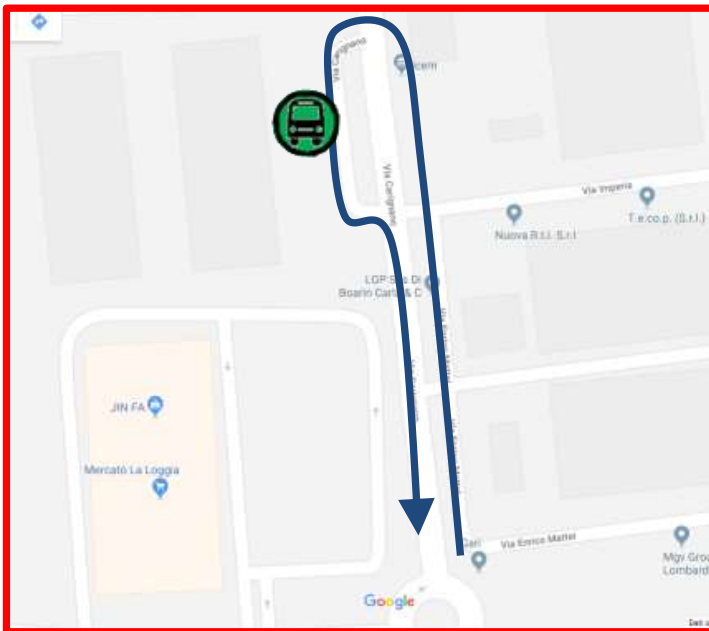

**LINEA 91T 259S TORINO – SALUZZO****LA LOGGIA: modifica di percorso per manifestazione**

Vista l'ordinanza pervenuta dal Comune di La Loggia, con la quale ordina la chiusura al transito sulla Via Bistolfi (ex SR 20) in occasione della manifestazione "Fiera dello Zucchini", si dispone che

**Domenica 14 Giugno 2026**

in La Loggia, sia in direzione Saluzzo che in direzione Torino, le corse effettuino le fermate:

**SABBIONI****STRADA CARIGNANO 52** (fermata provvisoria come indicato nella mappa)

Vengono soppresse temporaneamente le seguenti fermate in entrambe le direzioni di marcia:

**VIA RONCHI/ALESSIO****LA LOGGIA****LARGO C. PAVESE**