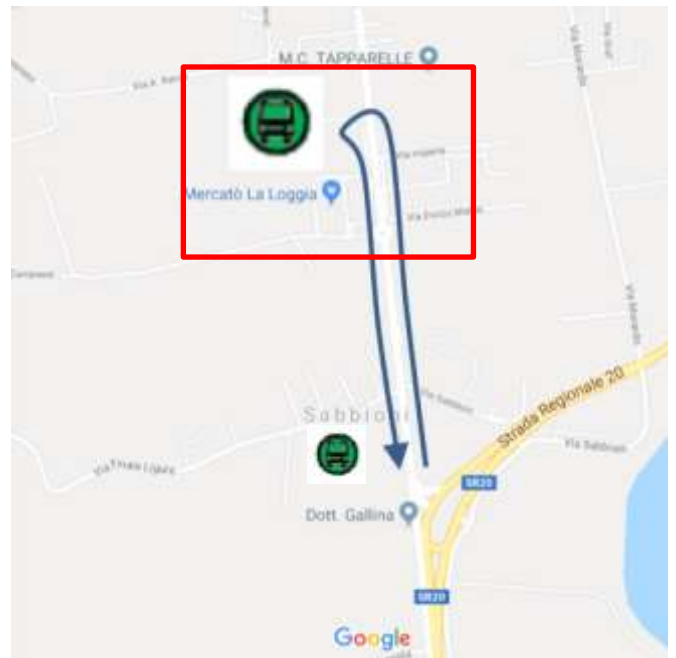

**LINEA 91T 259S TORINO – SALUZZO****LA LOGGIA: modifica di percorso per manifestazione**

Vista l'ordinanza pervenuta dal Comune di La Loggia, con la quale ordina la chiusura al transito sulla Via Bistolfi (ex SR 20) in occasione della manifestazione "Fiera dello Zucchini", si dispone che

**Domenica 14 Giugno 2026**

in La Loggia, sia in direzione Saluzzo che in direzione Torino, le corse effettuino le fermate:

**SABBIONI****STRADA CARIGNANO 52** (fermata provvisoria come indicato nella mappa)

Vengono soppresse temporaneamente le seguenti fermate in entrambe le direzioni di marcia:

**VIA RONCHI/ALESSIO****LA LOGGIA****LARGO C. PAVESE**